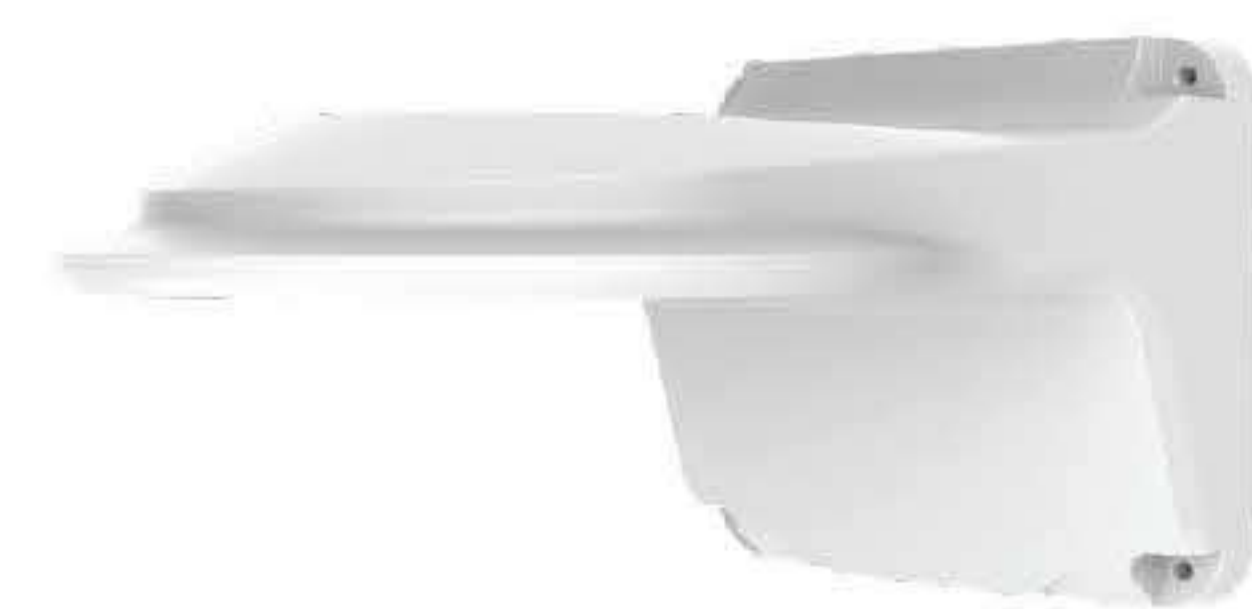

BR-WM/DM

4-inch Fixed Dome Indoor Wall Mount

قابلیت های کلیدی

- مناسب برای دوربین های دام سایز متوسط
- قابلیت نصب به صورت دیواری
- جنس بدنه آلومینیوم

Specifications

- Indoor, wall installation for -4inch fixed dome
- 208mmx125mmx125mm (8.2" x4.9" x4.9")
- 0.48kg(1.1lb)
- Aluminum alloy