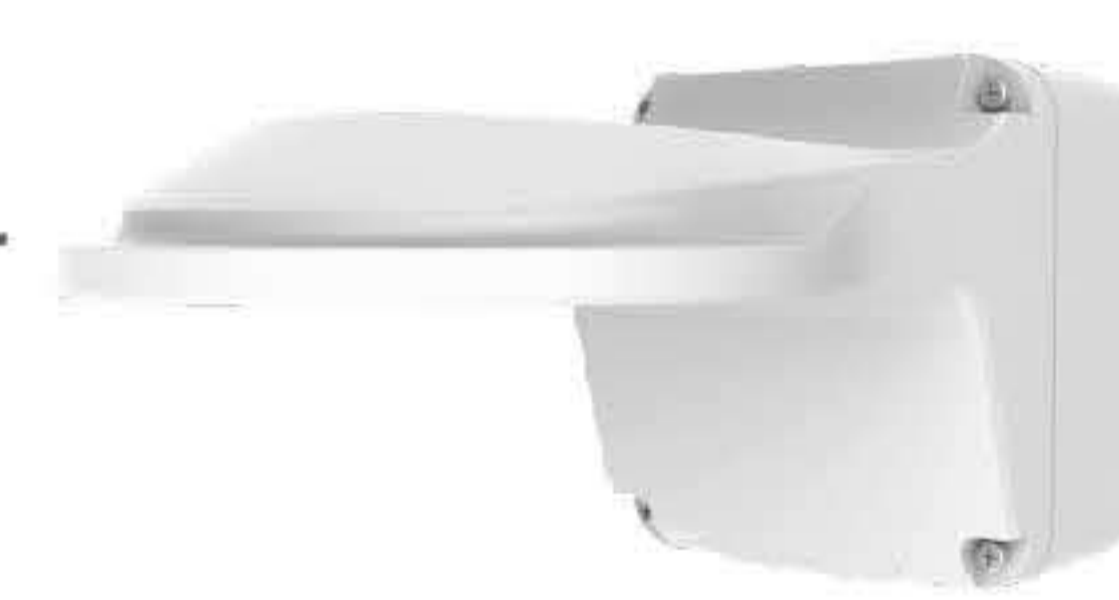

BR-WMJB/DM2

Fixed Dome Outdoor Wall Mount

قابلیت های کلیدی

- مناسب برای دوربین های دام سایز متوسط
- قابلیت نصب به صورت دیواری
- دارای محفظه ی نگهدارنده کابل ها و اتصالات
- جنس بدنه آلومینیوم

Specifications

- wall installation for fixed dome(Extra back outlet)
- Ø125mm*125mm*233mm (4.92" x4.92"x9.17")
- 0.98kg(2.16lb)
- Aluminum alloy