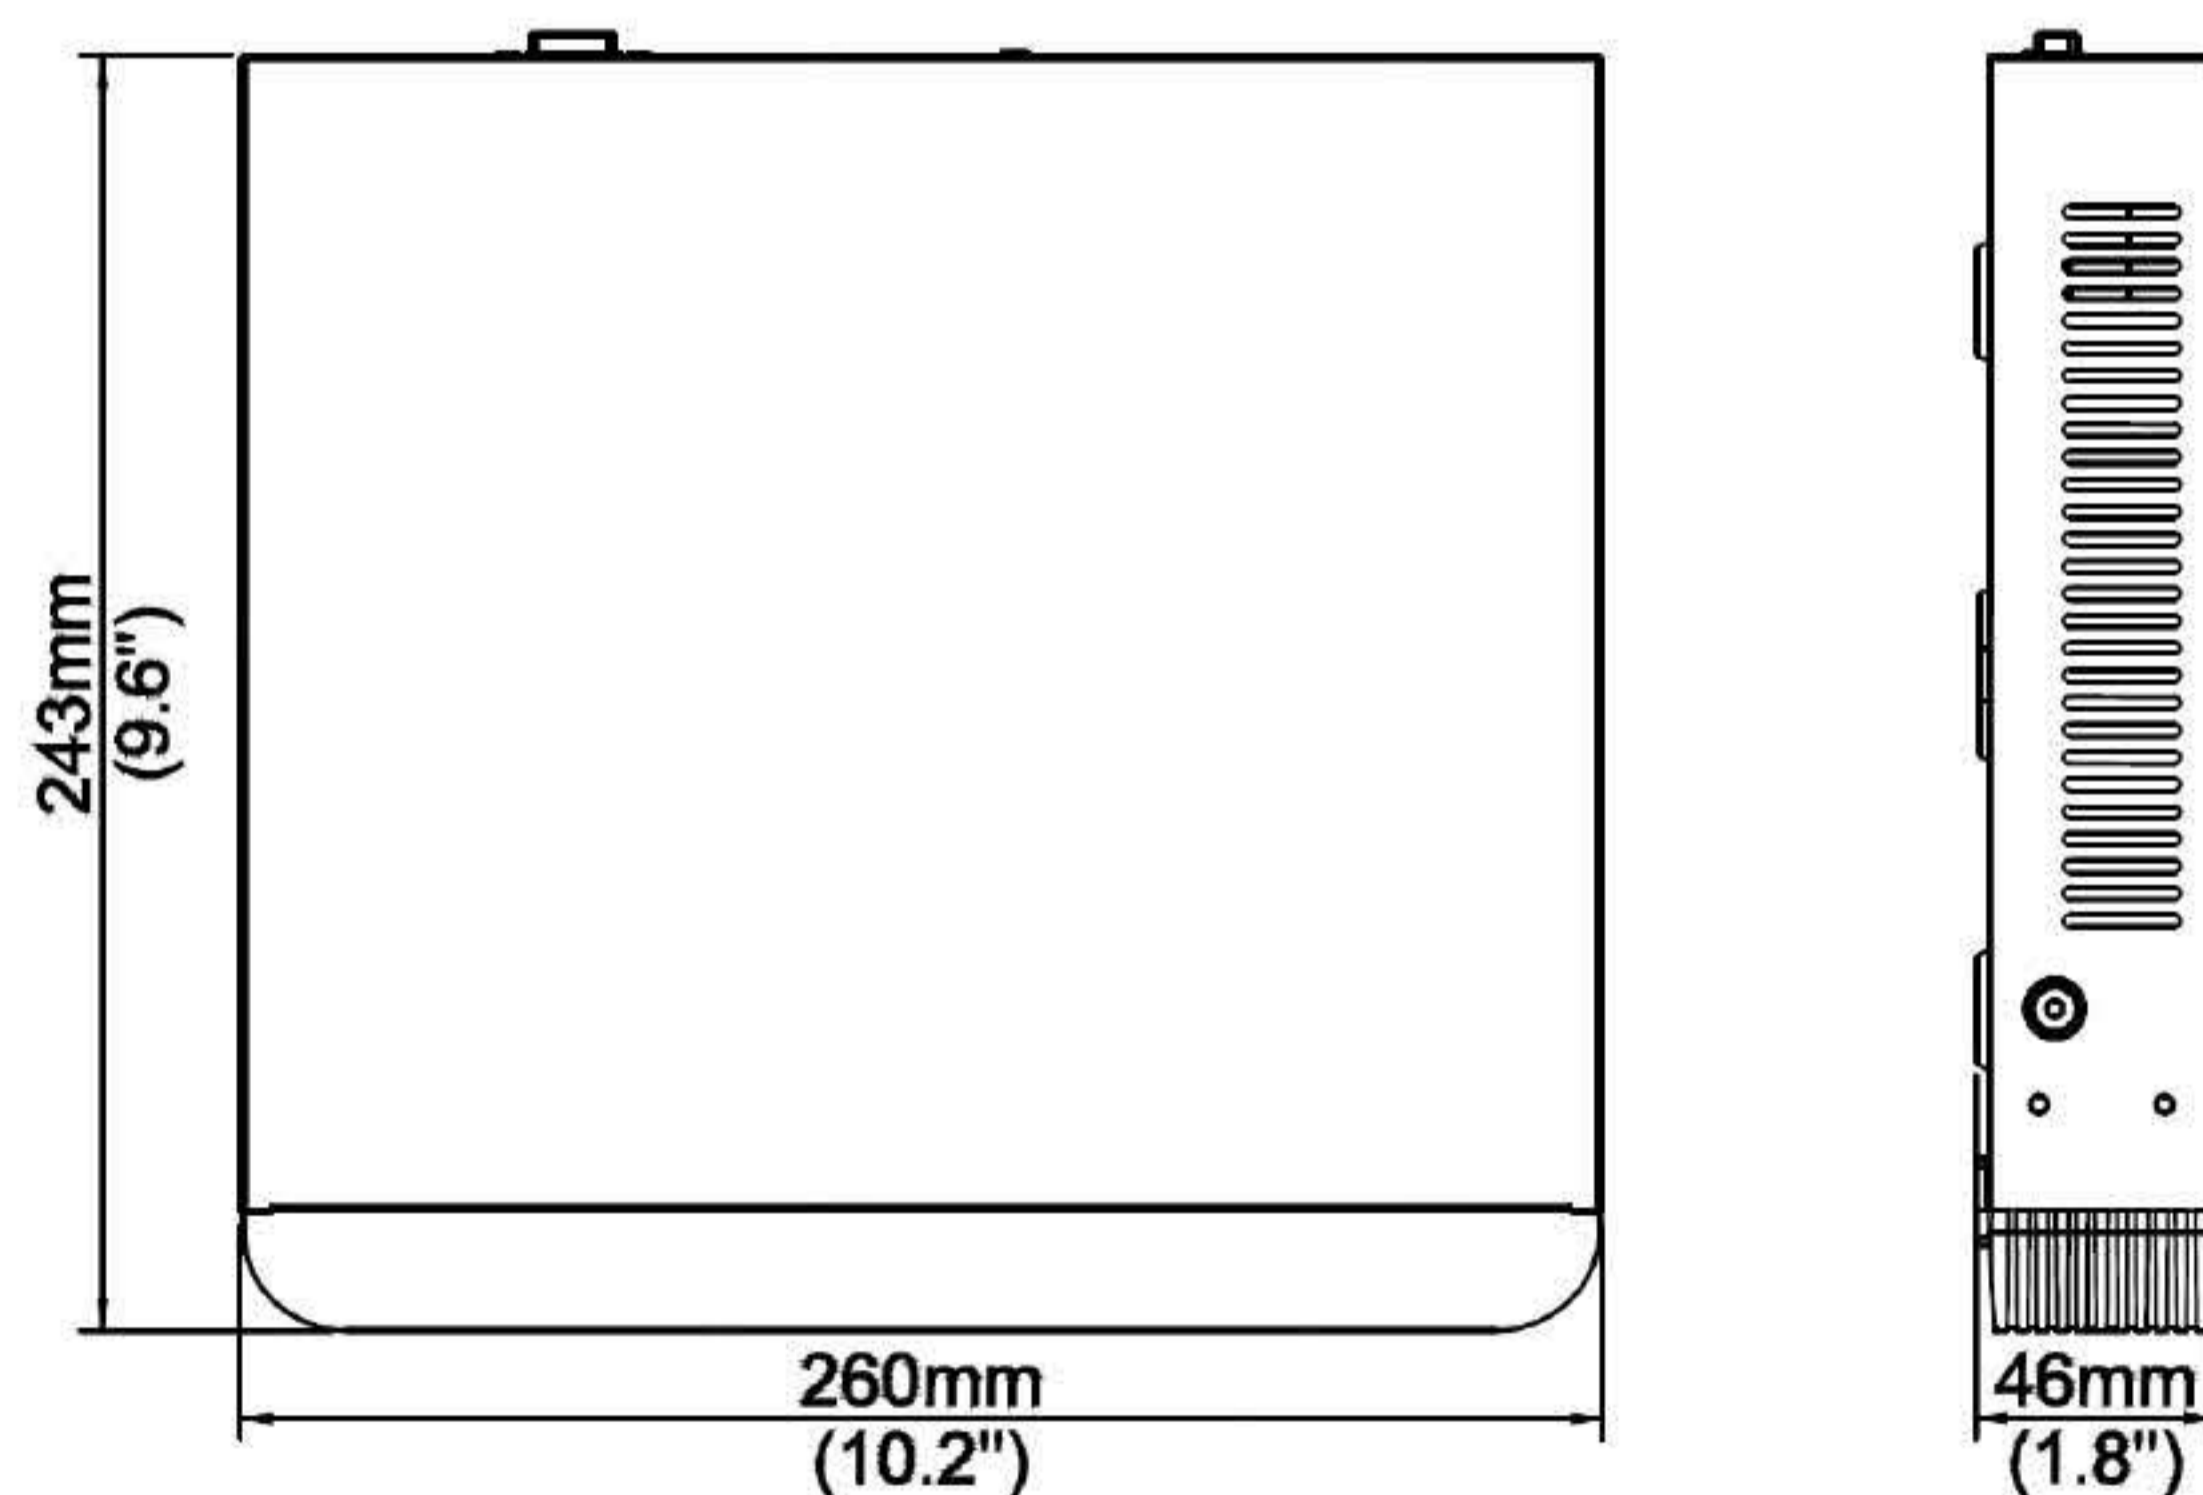

NVR-E10-1A/R

Network Video Recorder

قابلیت های کلیدی

- یک عدد HDMI 4K و یک عدد VGA همزمان
- پشتیبانی از 1 عدد هارد تا ظرفیت 6 ترابایت
- قابلیت برگرداندن تصاویر ضبط شده بعد از قطع شبکه
- قابلیت بروزرسانی آنلاین

- پشتیبانی از فرمت های تصویر Ultra265, H.265, H.264
- 10 کانال تصویر ورودی تا رزولوشن 8 مگاپیکسل
- پشتیبانی از دوربین های با پروتکل ONVIF

Specifications

IP Video Input	10-ch	Liveview/Playback	8MP/5MP/4MP/3MP/1080P/960P/720P/960H/D2/1CIF/CIF/QCIF
Incoming bandwidth	64Mbps	Capability	1 x 8MP@1,30 x 5MP@2,30 x 4MP@4,30 x 3MP@4,25 x 1080p@8,30 x 720p@30, 10 x D30@1
Outgoing bandwidth	32Mbps	SATA	1 SATA interface
Remote Users	128	Capacity	up to 6TB
Protocols	P2P, UPnP, DHCP	Network Interface	1 RJ-45 10M/100M self-adaptive Ethernet Interface
HDMI/VGA Output	HDMI: 3840x2160/30Hz, 1920x1080p/60Hz, 1920x1080p/50Hz, 1600x1200/60Hz, 1280x1024/60Hz, 1440x900/60Hz, 1280x720/60Hz, 1024x768/60Hz VGA: 1920x1080p/60Hz, 1920x1080p/50Hz, 1600x1200/60Hz, 1280x1024/60Hz, 1440x900/60Hz, 1280x720/60Hz, 1024x768/60Hz	USB Interface	Rear panel: 2 x USB2.0
Recording Resolution	8MP/5MP/4MP/3MP/1080P/960P/720P/960H/D1/2CIF/CIF/QCIF	VCA Detection	Cross Line, Enter Area, Leave Area, Intrusion, Loitering, People gathering, Parking, Quick moving, object left, object moving, Auto tracking
Audio Output	1-ch, 3.5mm	Power Supply	12V DC Power Consumption: ≤3 W (without HDD)
Synchronous Playback	10-ch	Working Environment	-10°C ~ +55°C (+14°F ~ +131°F), Humidity ≤ 90% RH (non-condensing)
Corridor Mode Screen	3/4/5/7/9/10	Dimensions (W×D×H)	260mm × 243mm × 46mm (10.2" × 9.6" × 1.8")
Decoding format	Ultra 265/H.265/H.264	Weight (without HDD)	≤1kg (2.2lb)

Dimensions

Rear Panel