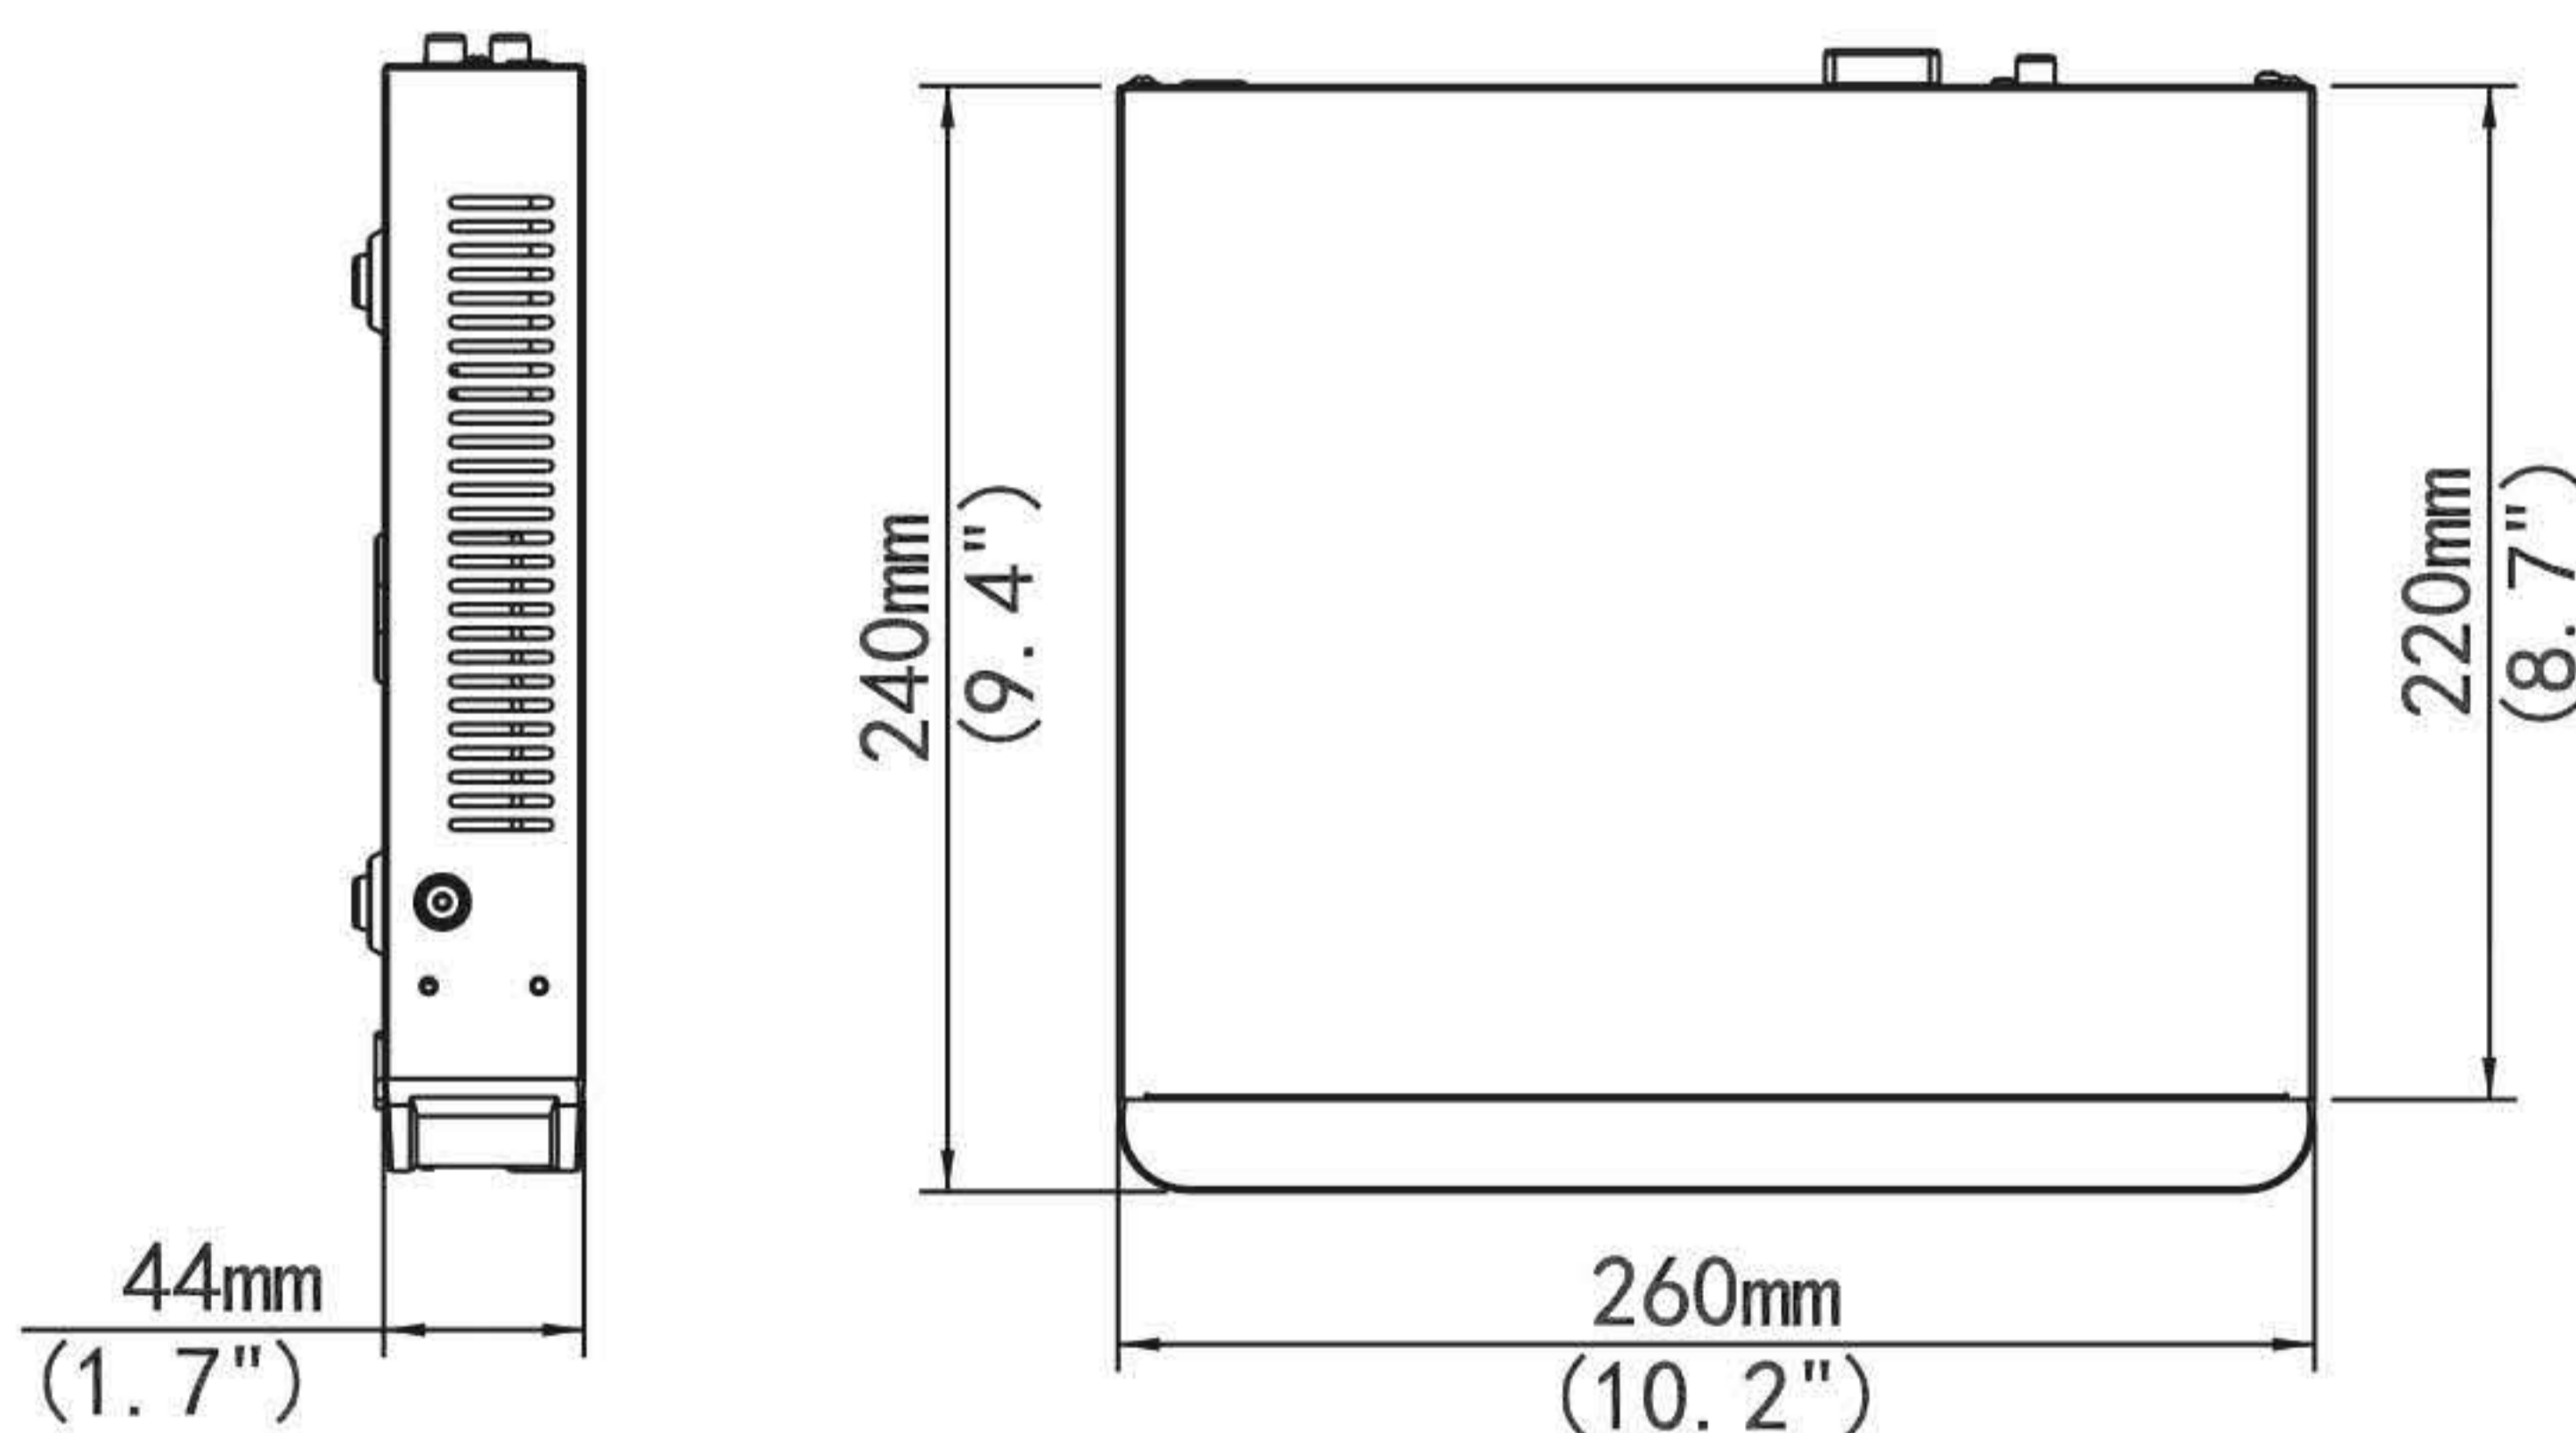

NVR-E16-1/8A

Network Video Recorder

قابلیت های کلیدی

- خروجی همزمان 4K HDMI و VGA
- پشتیبانی از 1 عدد هارد تا 10 ترابایت
- قابلیت برگرداندن تصاویر بعد از قطع شبکه
- قابلیت بروز رسانی آنلاین

- پشتیبانی از فرمت های تصویر Ultra265/H.265/H.264
- 16 کانال تصویر ورودی تا رزولوشن 8 مگاپیکسل
- دارای 8 پورت POE با توان کلی 108 وات
- پشتیبانی از دوربین های با پروتکل ONVIF

Specifications

IP Video Input	16-ch
Two-way Audio Input	1-ch, RCA
Incoming Bandwidth	60Mbps
Outgoing Bandwidth	80Mbps
Remote Users	128
Protocols	P2P, UPnP, NTP, DHCP, PPPoE
HDMI/VGA Output	HDMI: 4K (3840x2160)/30Hz, 1920x1080p/60Hz, 1920x1080p/50Hz, 1600x1200/60Hz 1280x1024/60Hz, 1280x720/60Hz, 1024x768/60Hz VGA: 1920x1080p/60Hz, 1920x1080p/50Hz, 1600x1200/60Hz, 1280x1024/60Hz, 1280x720/60Hz, 1024x768/60Hz
Recording Resolution	8MP/6MP/5MP/4MP/3MP/1080p/960p/720p/D1/2CIF/CIF
Audio Output	1-ch, RCA
Synchronous Playback	16-ch
Corridor Mode Screen	3/4/5/7/9/10/12/16
Decoding format	Ultra 265, H.265, H.264

Live view/Playback	8MP/6MP/5MP/4MP/3MP/1080p/960p/720p/D1/2CIF/CIF
Capability	1 x 4K@30, 2 x 4MP@30, 4 x 1080p@30, 8 x 720p@30, 16 x D1
SATA	1 SATA interface
Capacity	up to 10TB for each disk
Network Interface	1 RJ-45 10M/100M self-adaptive Ethernet Interface
VCA Detection	Face detection, Intrusion detection, Cross line detection, Audio detection
USB Interface	Rear panel: 2 x USB2.0, Front panel: 1 x USB2.0
Alarm In	4-ch
Alarm Out	1-ch
Interface	8 independent 100 Mbps PoE network interfaces
Max Power	Max 30W for single port Max 108W in total (13.5W for each)
Supported Standard	IEEE 802.3at, IEEE 802.3af
Power Supply	52V DC Power Consumption: ≤ 9 W (without HDD)
Working Environment	-10°C~+ 55°C (+14°F~+131°F), Humidity ≤ 90% RH (non-condensing)
Dimensions (W×D×H)	260mm × 240mm × 47mm (10.2" × 9.4" × 1.8")
Weight (without HDD)	≤ 1.12 Kg (2.47lb)

Dimensions

Rear Panel