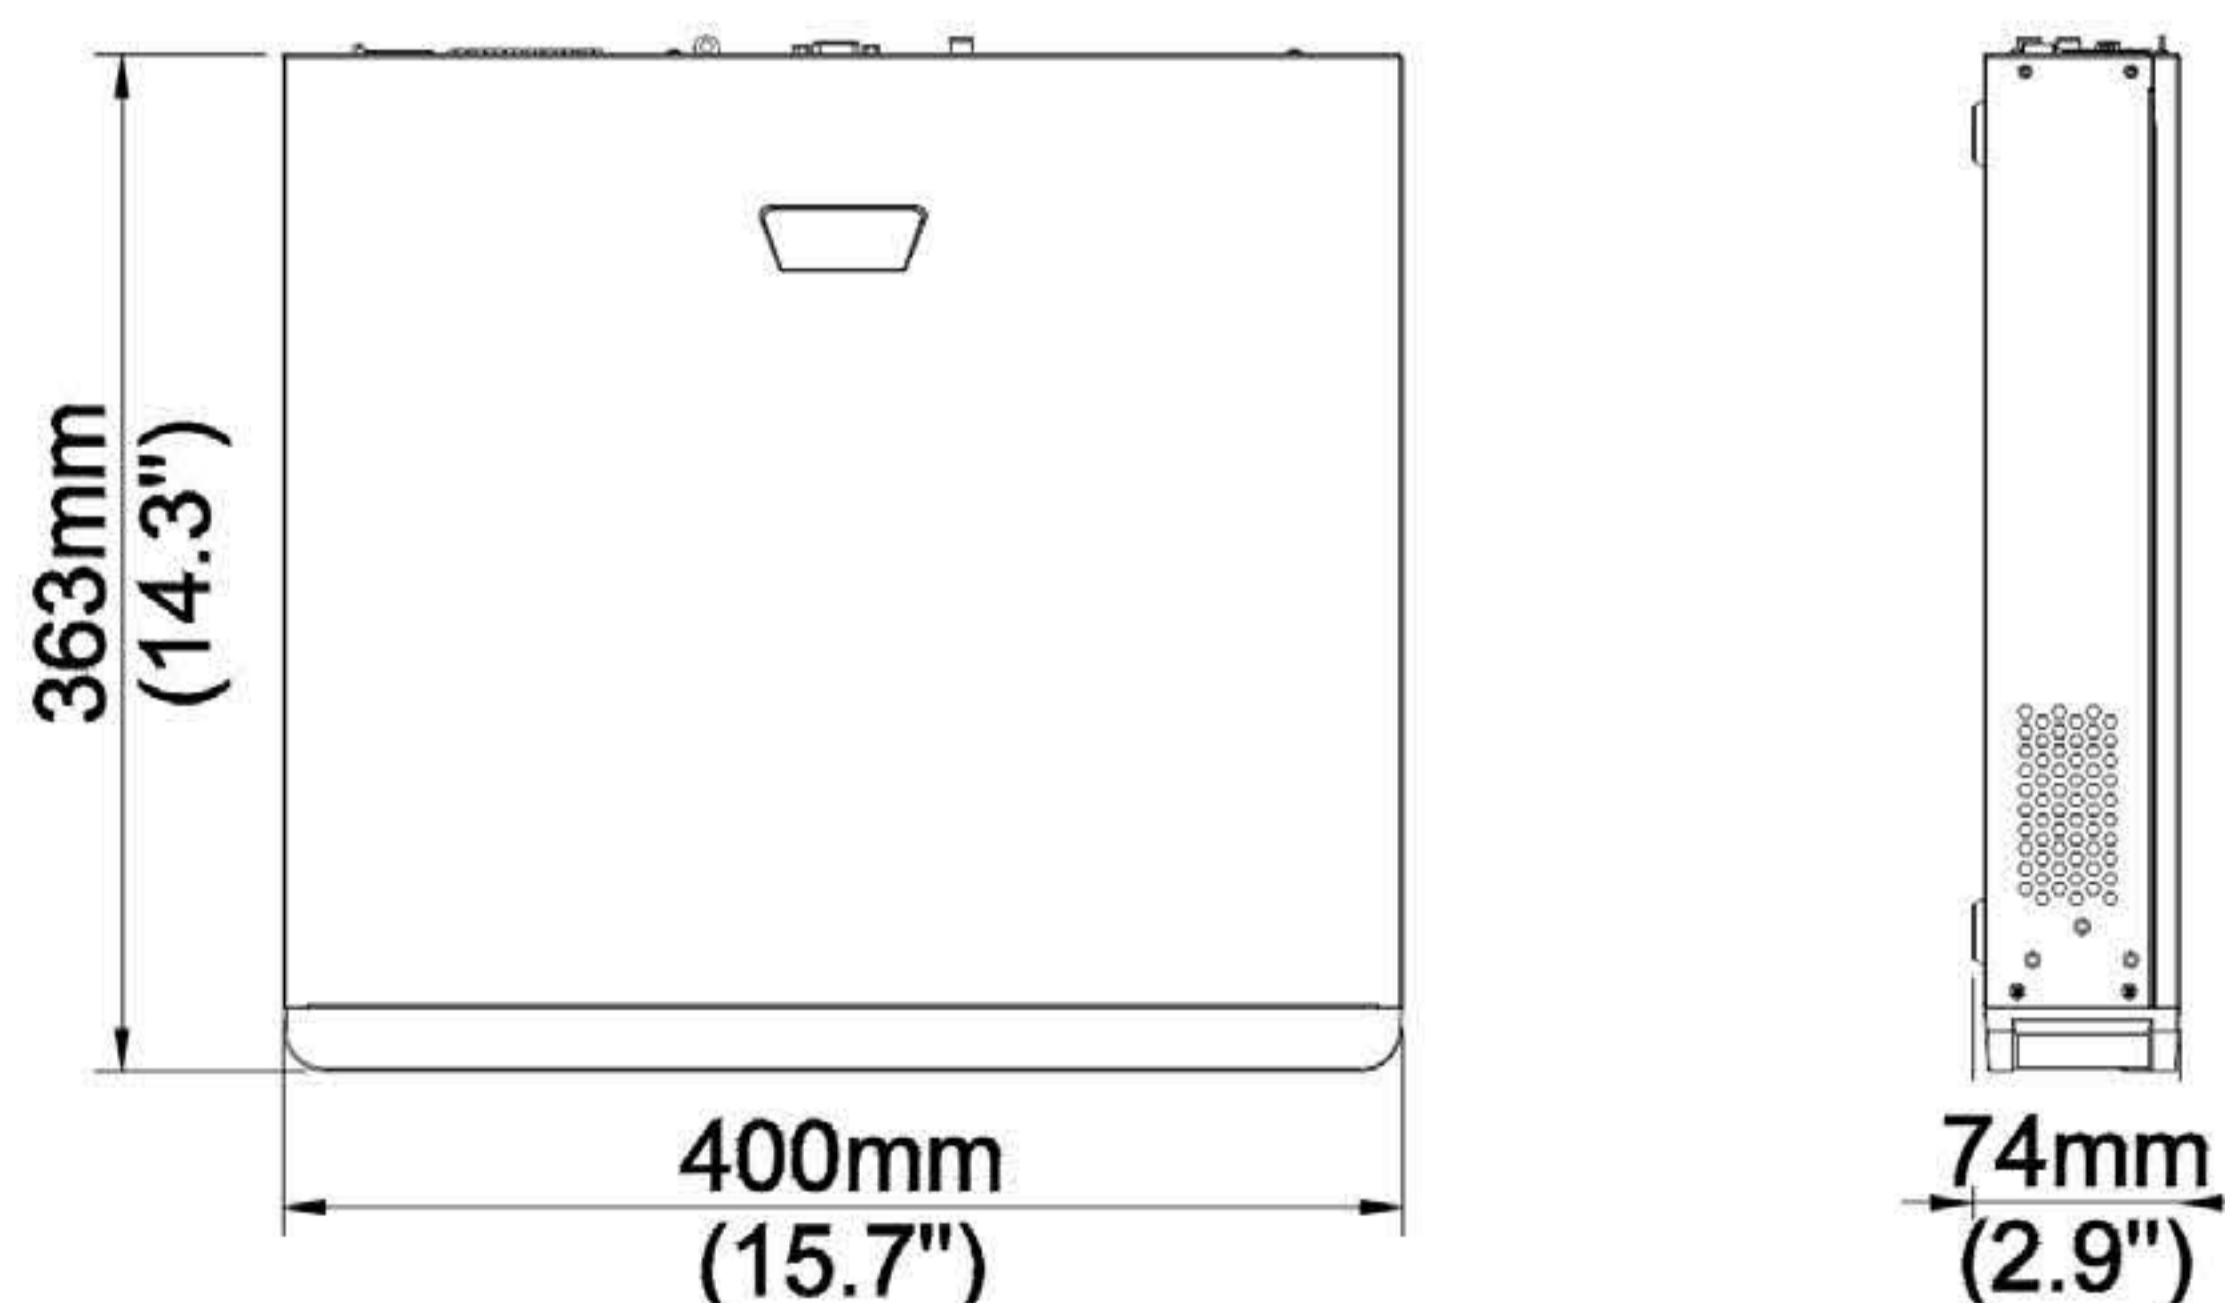

NVR-E32R-4/16D

Network Video Recorder

قابلیت های کلیدی

- یک عدد 4K HDMI و یک عدد VGA مستقل از هم
- پشتیبانی از 4 عدد هارد تا ظرفیت 10 ترابایت برای هر کدام
- پشتیبانی از RAID 1,5
- قابلیت برگرداندن تصاویر ضبط شده بعد از قطع شبکه
- قابلیت بروزرسانی آنلاین

- پشتیبانی از فرمت های تصویر Ultra265, H.265, H.264
- 32 کانال تصویر ورودی تا رزولوشن 12 مگاپیکسل
- دارای 16 پورت PoE با توان کلی 150 وات
- پشتیبانی از دوربین های با پروتکل ONVIF

Specifications

IP Video Input	32-ch
Two-way Audio Input	1-ch, RCA
Incoming bandwidth	320Mbps
Outgoing bandwidth	320Mbps
Remote Users	128
Protocols	TCP/IP, P2P, UPnP, NTP, DHCP, PPPoE, HTTP, HTTPS, DNS, DDNS, SNMP, SMTP, NFS
HDMI/VGA Output	VGA: 1920x1080p/60Hz, 1920x1080p/50Hz, 1600x1200/60Hz, 1280x1024/60Hz, 1280x720/60Hz, 1024x768/60Hz HDMI: 4K (3840x2160)/30Hz, 1920x1080p/60Hz, 1920x1080p/50Hz, 1280x1024/60Hz, 1280x720/60Hz, 1024x768/60Hz, 1024x768/60Hz, 1024x768/60Hz, RCA
Recording Resolution	12MP/8MP/6MP/5MP/4MP/3MP/1080p/960p/720p/D1/2CIF/CIF
Audio Output	1-ch, RCA
Audio Compression	6.711A, 6.711U
Synchronous Playback	16-ch
Live View Display	1/4/6/8/9/16/25/36
Corridor Mode Screen	3/4/5/7/9/10/12/16/32
FTP/Schedule/Event Snapshot	16-ch snapshot, up to 1080P resolution
Decoding Format	Ultra 265, H.265, H.264
Live View/Playback	12MP/8MP/6MP/5MP/4MP/3MP/1080p/960p/720p/D1/2CIF/CIF
Capability	1 x 12MP@2,30 x 4K@5,30 x 4MP@ 10,30 x 1080P@22,30 x 720P@32,30 x D1
SATA	4 SATA interfaces
Capacity	up to 10TB for each HDD
eSATA	NA

Dimensions

Rear Panel