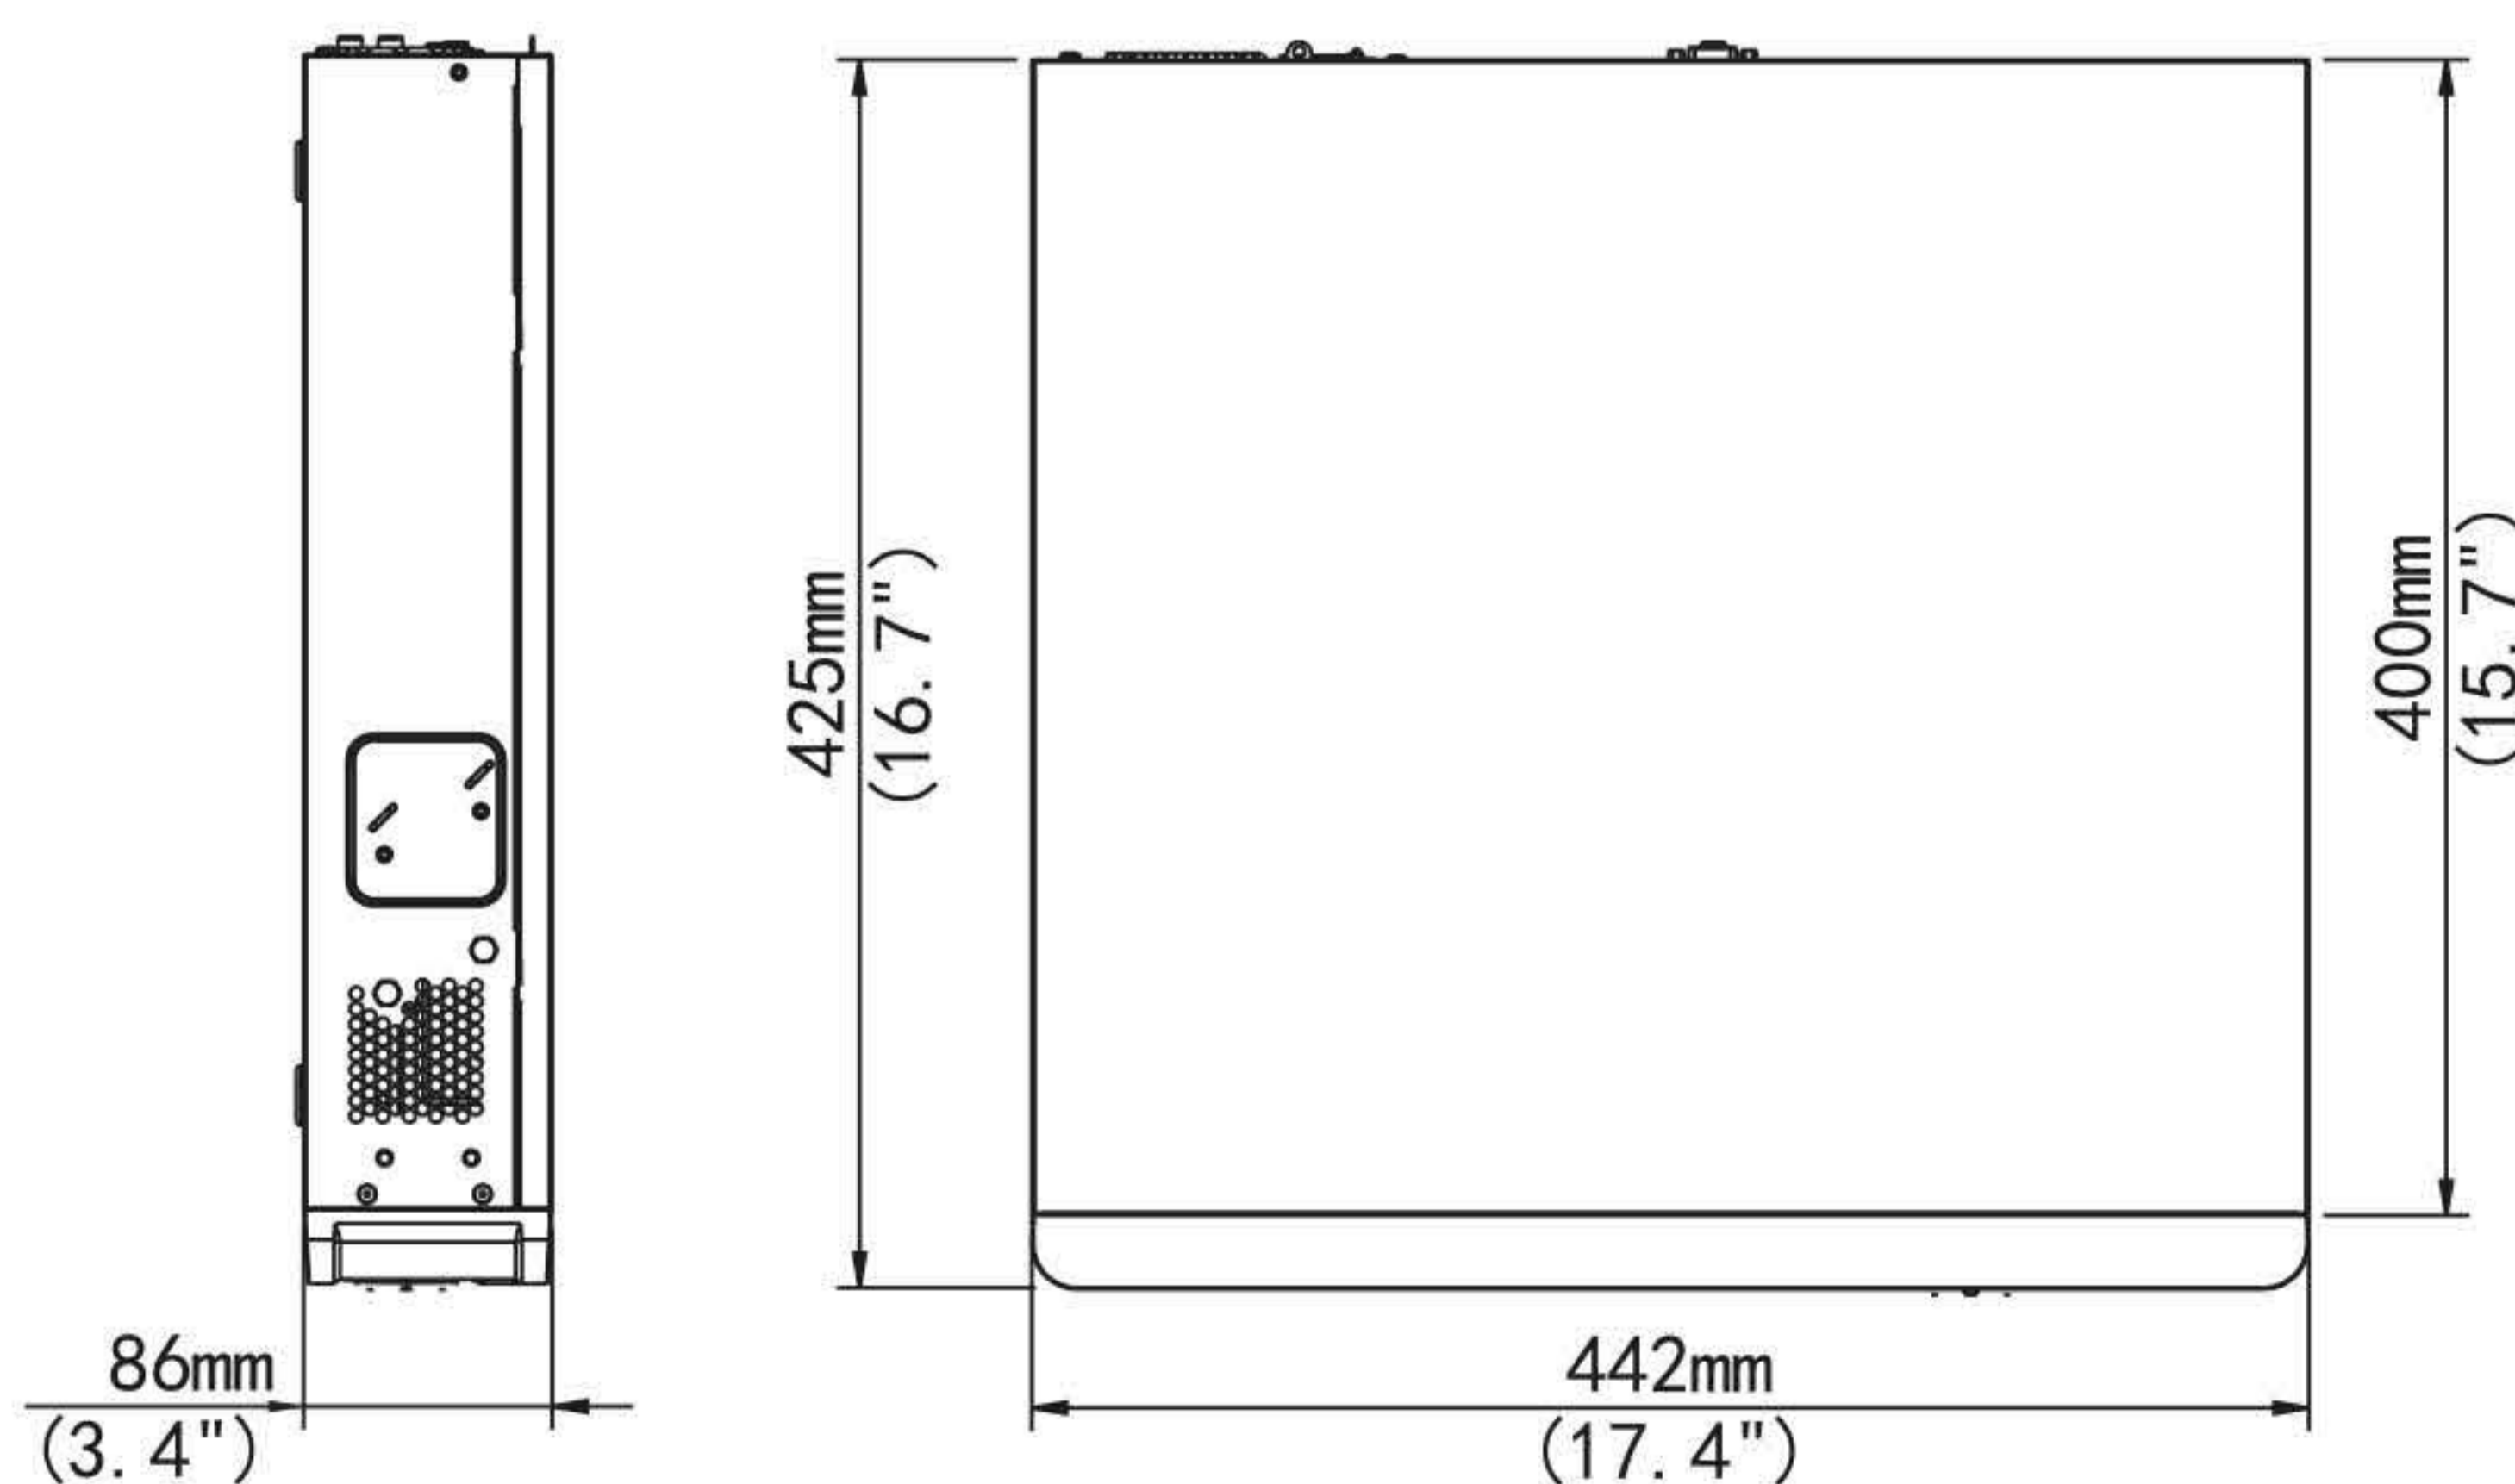

NVR-P16-4/16A

Network Video Recorder

قابلیت های کلیدی

- پشتیبانی از 4 عدد هارد تا ظرفیت 10 ترابایت برای هر کدام
- خروجی 12 ولت
- قابلیت برگرداندن تصاویر بعد از قطع شبکه
- قابلیت بروز رسانی آنلاین

- پشتیبانی از فرمت های تصویر Ultra265/H.265/H.264
- 16 کانال تصویر ورودی تا رزولوشن 12 مگاپیکسل
- دارای 16 پورت POE با توان کلی 200 وات
- پشتیبانی از دوربین های با پروتکل ONVIF
- دو عدد HDMI 4K و یک عدد VGA

Specifications

IP Video Input	16-ch	SATA	4 SATA interfaces
Two-way Audio Input	1-ch, RCA	Capacity	up to 10TB for each HDD
Incoming Bandwidth	320Mbps	Network Interface	1 RJ45 10M/100M/1000M self-adaptive Ethernet Interface
Outgoing Bandwidth	320Mbps	VCA Detection	Face detection, Intrusion detection, Cross line detection, Audio detection
Remote Users	128	Serial Interface	1 x RS485
Protocols	P2P, UPnP, NTP, DHCP, PPPoE	USB Interface	Front panel: 2 x USB2.0 Rear panel: 1 x USB3.0
HDMI/VGA Output	HDMI1/VGA: 1920x1080p/60Hz, 1920x1080p/50Hz, 1600x1200/60Hz, 1280x1024/60Hz, 1280x720/60Hz, 1024x768/60Hz HDMI2: 4K (3840x2160)/60Hz, 4K (3840x2160)/30Hz, 1920x1080p/60Hz, 1920x1080p/50Hz, 1600x1200/60Hz, 1280x1024/60Hz, 1280x720/60Hz, 1024x768/60Hz	Alarm In	16-ch
Recording Resolution	12MP/8MP/6MP/5MP/4MP/3MP/1080p/960p/720p/D1/2CIF/CIF	Alarm Out	4-ch
Audio Output	1-ch, RCA	Power Output	12 VDC
Synchronous Playback	16-ch	Interface	16 independent 100 Mbps PoE network interfaces
Corridor Mode Screen	3/4/5/7/9/10/12/16	Max Power	Max 30W for single port Max 200W in total (12.5W for each)
Decoding format	Ultra 265, H.265, H.264	Supported Standard	IEEE 802.3at
Live view/Playback	12MP/8MP/6MP/5MP/4MP/3MP/1080p/960p/720p/D1/2CIF/CIF	Power Supply	100-240 VAC Power Consumption: ≤ 20 W (without HDD)
Capability	3 x 12MP@25, 4 x 4K@30, 8 x 4MP@30, 16 x 1080p@30	Working Environment	-10°C~+ 55°C (+14°F~+131°F), Humidity ≤ 90% RH (non-condensing)
		Dimensions (W×D×H)	442 mm× 425mm×89mm (17.4" × 16.7"×3.5")
		Weight (without HDD)	≤ 5.24 Kg(11.55lb)

Dimensions

Rear Panel