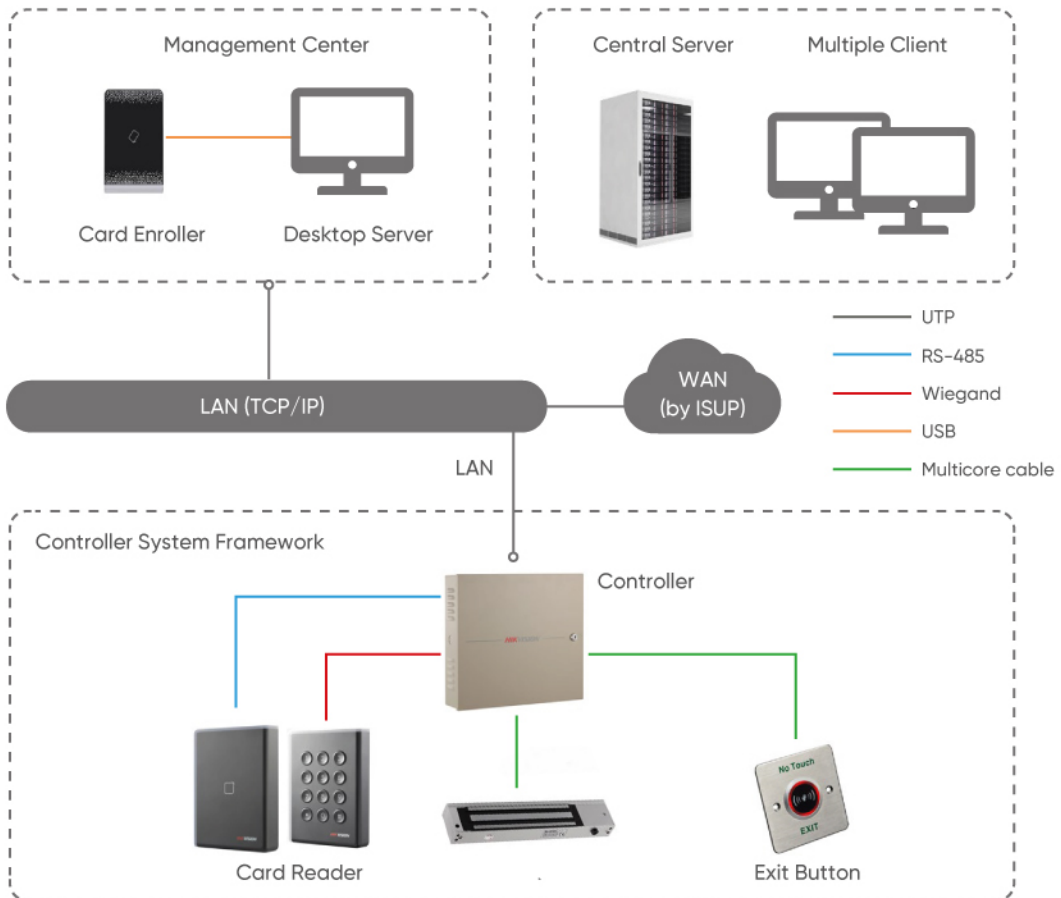

**DS-PDEB1-EG2-WB(B)**

**شستی اضطراری دیواری، ضد آب**

قابل تنظیم از راه دور از طریق نرم افزار  
استاندارد محیطی IP66  
فاصله بی سیم تا ۸۰۰ متر در فضای باز  
عمر باتری تا ۳ سال در حالت Stand by  
جلوگیری از هشدار کاذب در زمان تماس تصادفی  
مقاوم در برابر پارازیت

**DS-PS1-E-WB**

**آژیر فلاشر بیرونی**

ارتباط بی سیم دو طرفه با رمز گذاری AES-128  
۳ نوع صدای هشدار با قدرت 110 dB  
مقاوم در برابر پارازیت  
استاندارد محیطی IP65  
دارای تمپر درب و دیوار

**DS-PDMC-EG2-WB**

**مگنت با قابلیت تشخیص شوک**

قابل نصب بر روی درب و پنجره  
دو میدل با سیم NO/NC به بی سیم  
قابل تنظیم از راه دور از طریق نرم افزار  
نمایش دمای محیط و میزان قدرت سیگنال ارتباطی  
۱/۲ کیلومتر فاصله ارتباط بی سیم در فضای باز با کنترل پنل

**DS-KD8102-V**

**پنل تصویری درب بیرونی تحت شبکه**

دوربین ۱/۳ مگاپیکسلی  
صفحه نمایش ۳/۵ اینچی  
صفحه کلید لمسی  
۸ ورودی آلارم  
۴ خروجی آلارم  
Wiegand & RS-485  
IP65  
USB 2.0  
تغذیه 12 VDC

**DS-KM8301**