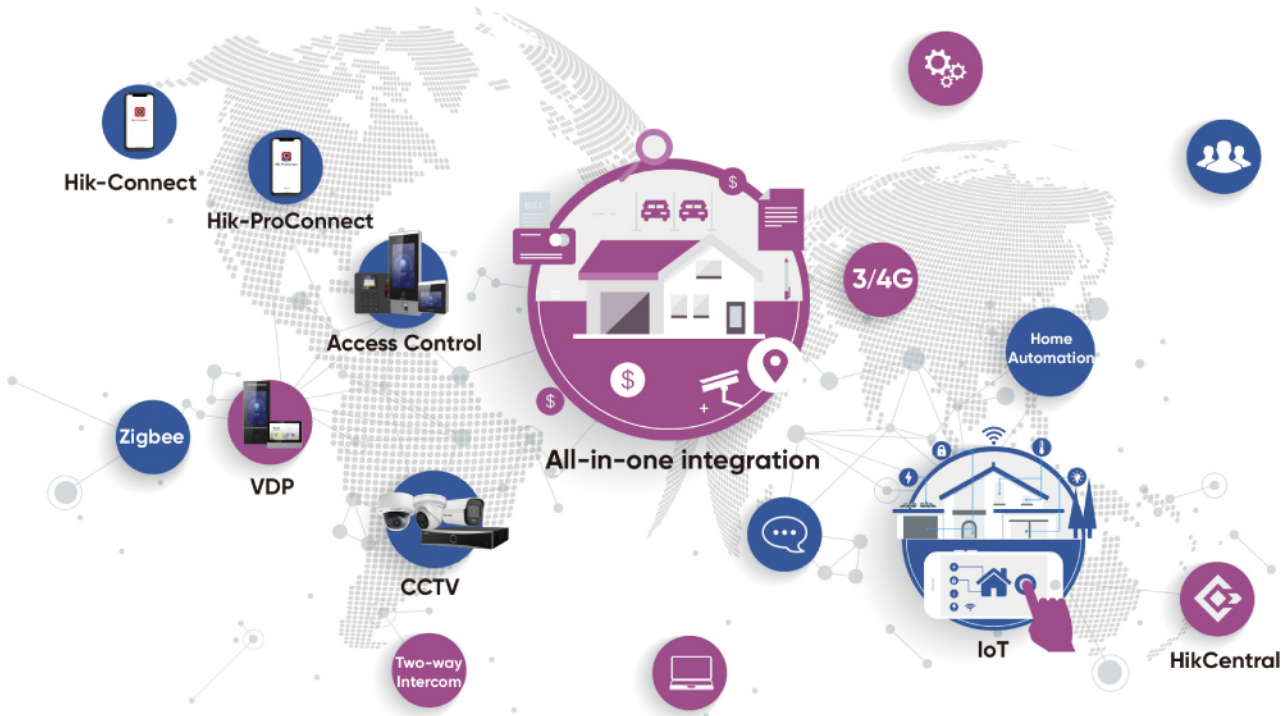

## سری دستگاه های کنترل تردد هایک ویژن

هایک ویژن در زمینه تشخیص چهره، پیشرفت های چشمگیری داشته و دستگاه های کنترل تردد این برند با استفاده از انواع تکنولوژی های موجود، از جمله الگوریتم های پیشرفته Deep Learning، قابلیت تشخیص جعل چهره (Anti-Spoofing) و تشخیص چهره از روی ماسک و در تاریکی مطلق، حضور و غیاب افراد و روش های احراز هویت چندگانه را فراهم می آورند که قابل یکپارچه سازی با سیستم های CCTV به همراه نرم افزار مدیریتی Hik-Connect بوده و شامل تجهیزات زیر می باشند:

• انواع ترمینال ها و دستگاه های ثبت کارت، اثر انگشت و تشخیص چهره (از جمله ترمینال های MinMoe)

• دستگاه های Reader

• کنترل کننده های آسانسور

• ماژول های امنیتی Access Control

## All-in-one Integration IS THE FUTURE

**Wired Intrusion Alarms**

**DS-PHA64-Kit-WB**

**پکیج دزدگیر شامل**

دستگاه کنترل پنل DS-PHA64-LP  
۲ عدد چشمی باسیم DS-PDP18-EG2  
۱ عدد کلید DS-PK1-LRT-HWB  
۱ عدد ریموت DS-PKF1-WB  
۱ عدد مگنت DS-PD1-MC-WS  
۲ عدد تگ

**DS-PK1-LRT-HWB**

**کنترل پنل**

۶۴ زون، ۳۲ پارتیشن، ۸ کلید  
اتصال به شبکه و Wi-Fi  
اتصال به تلفن کننده سیمی  
اتصال به سیمکارت/ اینترنت GPRS/3G/4G  
ارتباط با دوربین تحت شبکه  
اپلیکیشن Hik-ProConnect و Hik-Connect