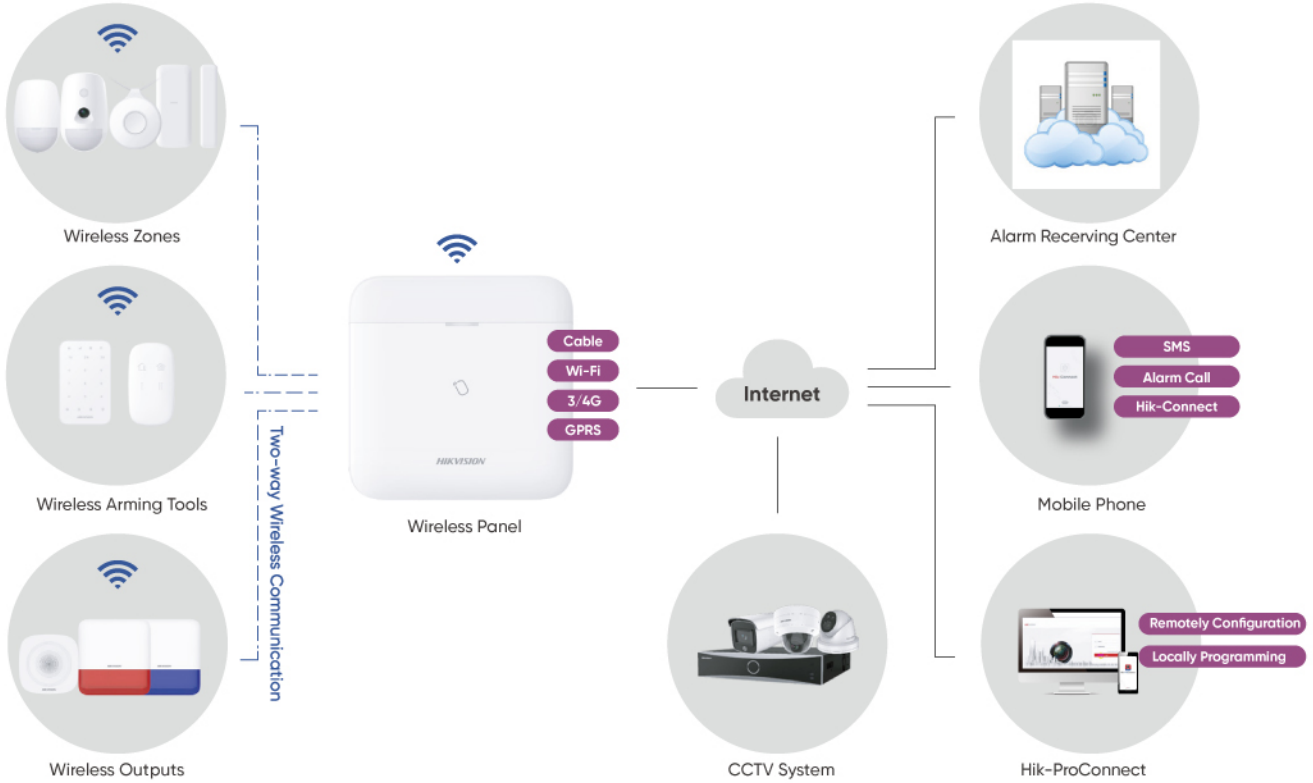

## سری دستگاه های کنترل تردد هایک ویژن

هایک ویژن در زمینه تشخیص چهره، پیشرفت های چشمگیری داشته و دستگاه های کنترل تردد این برند با استفاده از انواع تکنولوژی های موجود، از جمله الگوریتم های پیشرفته Deep Learning، قابلیت تشخیص جعل چهره (Anti-Spoofing) و تشخیص چهره از روی ماسک و در تاریکی مطلق، حضور و غیاب افراد و روش های احراز هویت چندگانه را فراهم می آورند که قابل یکپارچه سازی با سیستم های CCTV به همراه نرم افزار مدیریتی Hik-Connect بوده و شامل تجهیزات زیر می باشند:

• انواع ترمینال ها و دستگاه های ثبت کارت، اثر انگشت و تشخیص چهره (از جمله ترمینال های MinMoe)

• دستگاه های Reader

• کنترل کننده های آسانسور

• ماژول های امنیتی Access Control

## All-in-one Integration IS THE FUTURE

**Wired Intrusion Alarms**

**DS-PHA64-Kit-WB**

**پکیج دزدگیر شامل**

دستگاه کنترل پنل DS-PHA64-LP  
۲ عدد چشمی باسیم DS-PDP18-EG2  
۱ عدد کلید DS-PK1-LRT-HWB  
۱ عدد ریموت DS-PKF1-WB  
۱ عدد مگنت DS-PD1-MC-WS  
۲ عدد تگ

**DS-PK1-LRT-HWB**

**کنترل پنل**

۶۴ زون، ۳۲ پارتیشن، ۸ کلید  
اتصال به شبکه و Wi-Fi  
اتصال به تلفن کننده سیمی  
اتصال به سیمکارت/ اینترنت GPRS/3G/4G  
ارتباط با دوربین تحت شبکه  
اپلیکیشن Hik-ProConnect و Hik-Connect