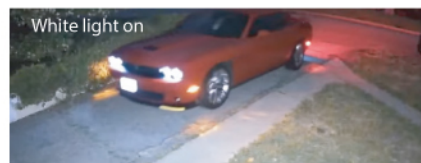

دوربین های نوری - هیبریدی هوشمند مجهز به فناوری ColorVu

با کمک این سری از دوربین ها که جهت بهبود عملکرد در محیط های مختلف با میزان نور متغیر طراحی شده اند، امنیت نظارت را ارتقاء دهید.

فناوری نوآورانه و هوشمند هایک ویژن، قابلیت اطمینان و مقیاس پذیری بی نظیری را با تولید این مجموعه ارائه می دهد که شامل ترکیب کاملی از سخت افزار با استحکام و کیفیت بالا، نرم افزار با قابلیت های تطبیق پذیر و پیشرفته و یکپارچه سازی بدون اختلال با استفاده از پلتفرم Hikvision Embedded Open (HEO) ویژه برنامه ها و نرم افزارهای دیگر برندها می باشد. دوربین های نوری - هیبریدی هوشمند هایک ویژن، تصویربرداری ۲۴ ساعته با رزولوشن بالا را تضمین نموده و همه جزئیات را با دقت بسیار بالا ثبت می کنند و می توانند نظارت را به صورت کاملاً پیشرفته و تمام رنگی انجام دهند. در این سری از دوربین ها امکان تصویربرداری تمام رنگی و پویا با تنظیم میزان روشنایی متناسب با نور محیط، IR با وضوح بالا (سیاه و سفید) و استفاده از Smart Mode تطبیقی با محیط، به صورت تمام وقت در دسترس می باشد. در حالت Smart Mode، دوربین به صورت پیش فرض به حالت IR (مادون قرمز) است و با ثبت جزئیات مهم، ناشی از رویداد، به طور هوشمند به تصویربرداری رنگی تغییر می یابد.

نحوه کارکرد نور هیبریدی هوشمند در دوربین های هایک ویژن

دوربین هنگامی که وسیله نقلیه یا شخص از صحنه خارج می شود، به طور خودکار به حالت IR باز می گردد.

هنگامی که یک وسیله نقلیه یا شخص در صحنه، شناسایی می شود، نور سفید به طور خودکار فعال شده و تصویربرداری رنگی با وضوح بالا و جزئیات واضح انجام می گردد.