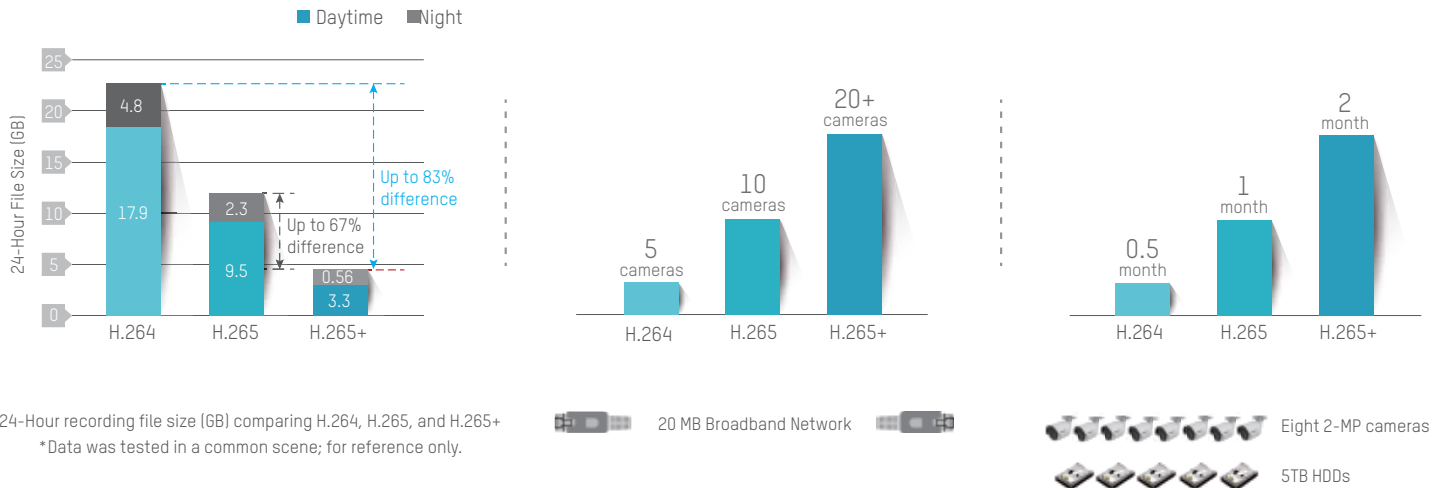

HiLook

راهکار IP

سری IP محصولات HiLook با نسبت فوق العاده پایین هزینه به کارایی، پیشرفته‌ترین امکانات را در این محدوده قیمت ارائه می‌نماید: فرمت فشرده‌سازی با کارایی بالای H.265+ جهت حداکثر کارایی در پهنای باند و فضای ذخیره‌سازی، تصویر برداری Super HD تا کیفیت 4MP و تکنولوژی جهت EXIR 2.0 کارایی بیشتر تکنولوژی IR و WDR وسیع برای تعادل رنگ و روشنایی در شرایط نور سخت در این محصولات فراهم است.

HiLook یک نگاه کاملاً جدید برای نظارت تصویری با کیفیت بالا و مقرون به صرفه برای کسب و کارهای کوچک تا متوسط است.

4MP

کیفیت تصویر SUPER-HD

جزئیات شفاف در روز

ثبات رنگ بالا در شب

H.265+ روش فشرده‌سازی با کارایی بالا متعلق به شرکت هایک ویژن

فشرده‌سازی با کارایی بالای H.265+ نه تنها پهنای باند بلکه نیازهای ذخیره‌سازی را کاهش داده و عملکرد کلی سیستم را بهبود می‌بخشد، H.265+ در مقایسه با H.265 می‌تواند مدت ذخیره‌سازی را تا دو برابر افزایش دهد و در مقایسه با H.264 می‌تواند تا چهار برابر یا بیشتر عملکرد دوربین را بهینه‌سازی نماید. HiLook با H.265+ در زمان و منابع شما صرفه‌جویی می‌نماید.