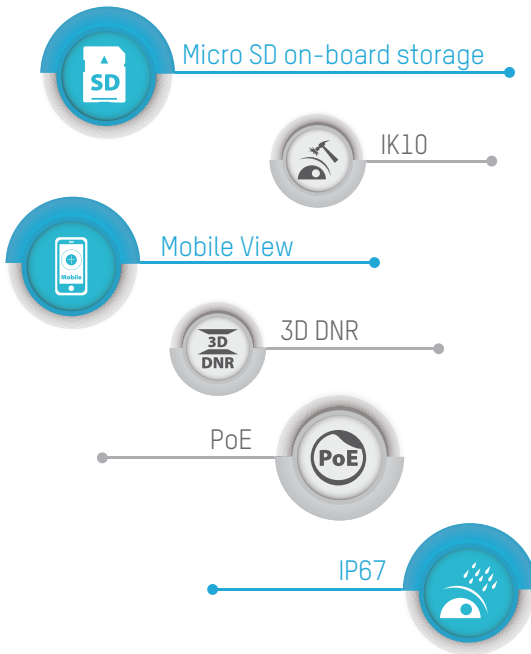

فشرده‌سازی با کارایی بالای H.265+ نه تنها پهنای باند بلکه نیازهای ذخیره‌سازی را کاهش داده و عملکرد کلی سیستم را بهبود می‌بخشد، H.265+ در مقایسه با H.265 می‌تواند مدت ذخیره‌سازی را تا دو برابر افزایش دهد و در مقایسه با H.264 می‌تواند تا چهار برابر یا بیشتر عملکرد دوربین را بهینه‌سازی نماید. HiLook با H.265+ در زمان و منابع شما صرفه‌جویی می‌نماید.

24-Hour recording file size (GB) comparing H.264, H.265, and H.265+
*Data was tested in a common scene; for reference only.

WDR

اصلاح رنگ به منظور تصویر برداری عالی

عملکرد WDR در نور شدید وضوح تصویر را بدون کاهش کیفیت، حفظ می‌نماید. به عنوان مثال WDR برابر 120dB در دوربین‌های تحت شبکه HiLook هنگام برخورد با نور خورشید، رنگ و جزئیات تصویری دقیق روی صفحه نمایش را تضمین می‌کند. دوربین‌های معمولی در این محیط‌ها تنها یک صحنه را ثبت می‌نمایند که تصاویر مهم را بی‌فایده می‌نماید. HiLook به صورت 24 ساعته با جزئیات و رنگ دقیق تصاویر را ضبط می‌کند.

WDR off

WDR on

MORE FEATURES

EXIR 2.0

قدرت IR بیشتر

در سیستم نظارت تصویری 24 ساعته، تصویربرداری با تکنولوژی مادون قرمز در شب و در محیط‌های تاریک یک امر ضروری است.

EXIR 2.0 بازده تابشی بیشتری را برای سیستم‌های نظارت تصویری با تابش مادون قرمز فراهم می‌کند و تصاویر را در زمان و محلی که لازم است بهبود می‌بخشد.

EXIR 2.0

HiLook NETWORK CAMERA H.265

IPC-B140H

HOT

4MP Bullet EXIR Network Camera

- Up to 4 MP high resolution
- 2.8/4/6 mm fixed lens
- Supports H.265+ /H.265, H.264+ /H.264
- Front Cover: Metal
- Rear Cover & Bracket: Plastic
- IR Range: Up to 30 m
- IP67, DWDR
- Supports PoE