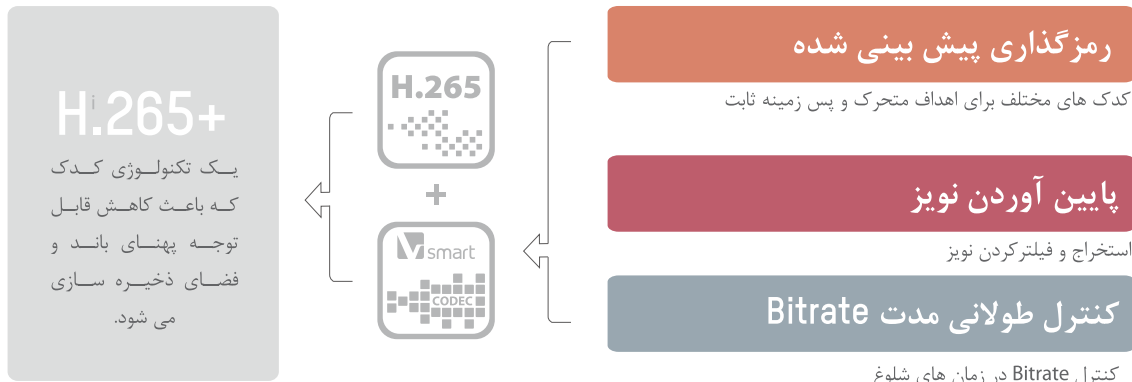

4K ULTRA HD 01

تصاویر ویدئویی واضح، شفاف و دقیق در راهکارهای نظارت تصویری حساس، تفاوت‌های عمده ایجاد می‌کند و متصدی امنیت را قادر می‌سازد که افراد، اشیاء و تحرکات مشکوک را شناسایی کند و اقدام مناسب در زمان مناسب اتخاذ نماید.

در حالیکه بیشتر دوربین‌های آنالوگ رزولوشن ۲ مگاپیکسلی ارائه می‌دهند، دوربین‌های Turbo HD 4.0 هایک ویژن رزولوشن‌های فوق HD تا 4K ارائه می‌دهند که منجر به کیفیت تصویر بسیار بالا می‌شود. جدیدترین دوربین‌های 4K یک رزولوشن ۸ مگاپیکسلی مبهوت‌کننده ارائه می‌دهند. با محدوده پوشش دهی گسترده‌تر و جزئیات بیشتر، دوربین‌های هشت مگاپیکسلی نقاط کور را بطور مؤثری کاهش می‌دهند. یک سیستم کامل Ultra HD، می‌تواند از دوربین‌ها و DVR های 4K گرفته تا مانیتورهای 4K HDMI تأمین نماید.

H.265+ 02

بیش از سه سال پژوهش و تحقیق، هایک ویژن را تبدیل به اولین ارائه‌دهنده استاندارد H.265+ بر روی سیستم‌های آنالوگ کرده است - انقلابی عظیم در عرصه آنالوگ. H.265+، با کاهش ۷۵ درصدی بیت ریت و حفظ کیفیت انتقال، نسبت به H.264 بهبود شگرفی در کارایی ایجاد نموده است.

تکنولوژی فشرده سازی H.265+ بهبودهای بیشتری را به دنیای آنالوگ ارائه داده است. بر اساس کدک H.265/HEVC، H.265+ یک الگوریتم پیشرفته توسعه یافته توسط هایک ویژن است که می‌تواند بیت ریت ویدئو را بطور چشمگیری کاهش دهد. پهنای باند کاهش قابل توجهی می‌یابد، فضای ذخیره سازی مورد نیاز به حداقل می‌رسد و کیفیت تصویر بهبود می‌یابد.