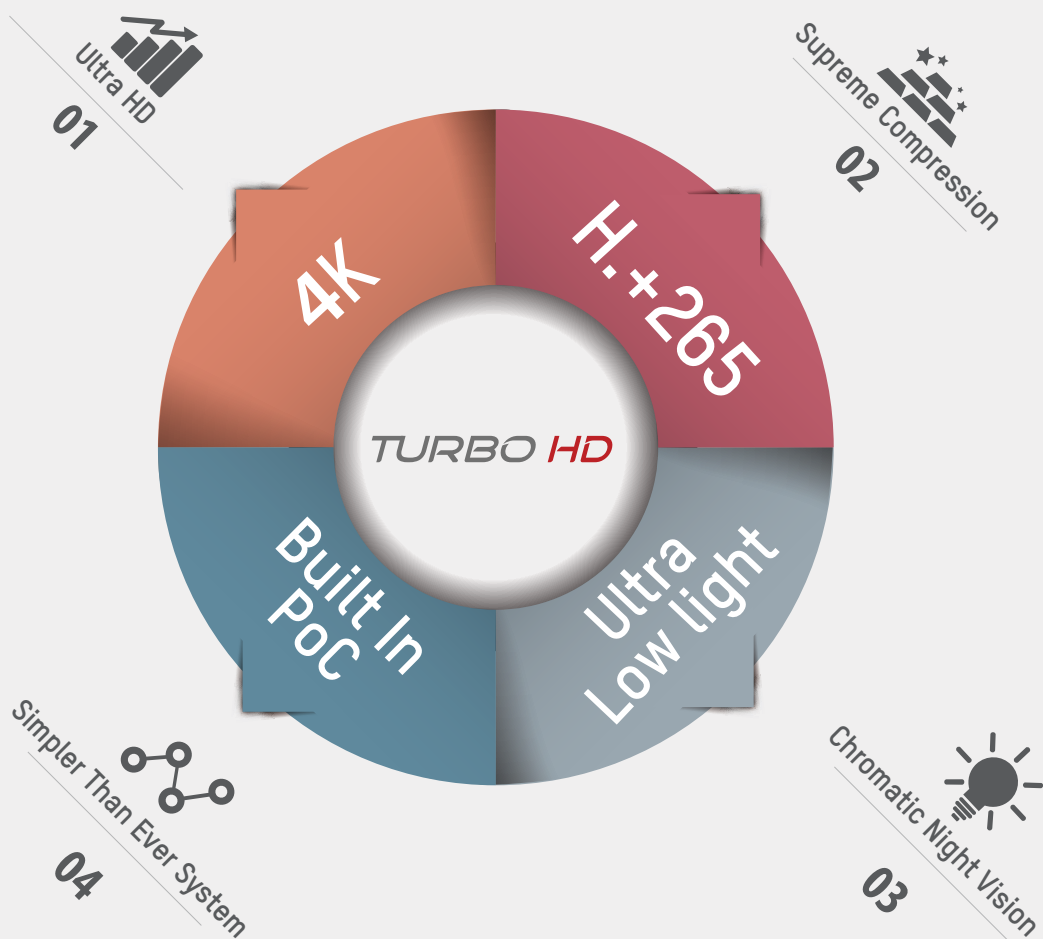

راهکار TURBO HD 4.0

www.pars-e.com

جزئیات بیشتر

پوشش دهی گسترده تر

بیش از ۴۰ سال است که سیستم های نظارت تصویری آنالوگ صنعت امنیت را احاطه کرده اند. اکنون زمان یک تحول فرا رسیده است. شرکت هایک ویژن، اولین راهکار Turbo HD خود را در سال ۲۰۱۲ میلادی به بازار معرفی کرد و امنیت آنالوگ را متحول ساخت. پس از سال ها تقویت و تکمیل این راهکار، هایک ویژن Turbo HD 4.0 را بعنوان تحولی نوین در صنعت نظارت تصویری باکیفیت و کارآمد روانه بازار کرده است. تکنولوژی Turbo HD 4.0 سیستم امنیتی آنالوگ شما را دچار تحولی عظیم می کند و آن را به رزولوشن ultra-HD 4K می رساند. با استفاده از فشرده سازی H.265+ کارایی پهنای باند تا ۷۵ درصد افزایش می یابد. با انتقال تصاویر ویدئویی HD و برق از طریق یک کابل کواکس، تکنولوژی PoC نصب ساده، سریع و کم هزینه تر از گذشته را تضمین می نماید. با استفاده از راهکار Turbo HD 4.0 هایک ویژن می توانید قدرت و عملکرد سیستم نظارتی آنالوگ خود را ارتقاء دهید. در این کاتالوگ نحوه انجام این کار را نشان می دهیم.

در حالیکه بیشتر دوربین‌های آنالوگ رزولوشن ۲ مگاپیکسلی ارائه می‌دهند، دوربین‌های Turbo HD 4.0 هایک ویژن رزولوشن‌های فوق HD تا 4K ارائه می‌دهند که منجر به کیفیت تصویر بسیار بالا می‌شود. جدیدترین دوربین‌های 4K یک رزولوشن ۸ مگاپیکسلی مبهوت‌کننده ارائه می‌دهند. با محدوده پوشش دهی گسترده‌تر و جزئیات بیشتر، دوربین‌های هشت مگاپیکسلی نقاط کور را بطور مؤثری کاهش می‌دهند. یک سیستم کامل Ultra HD، می‌تواند از دوربین‌ها و DVR های 4K گرفته تا مانیتورهای 4K HDMI تأمین نماید.