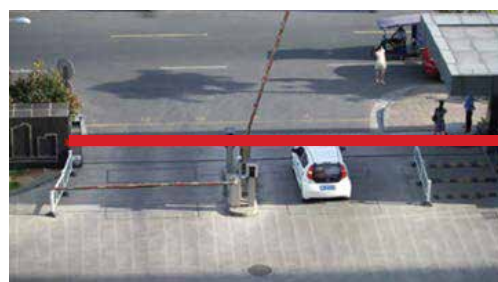

پیمایش سطح مجازی