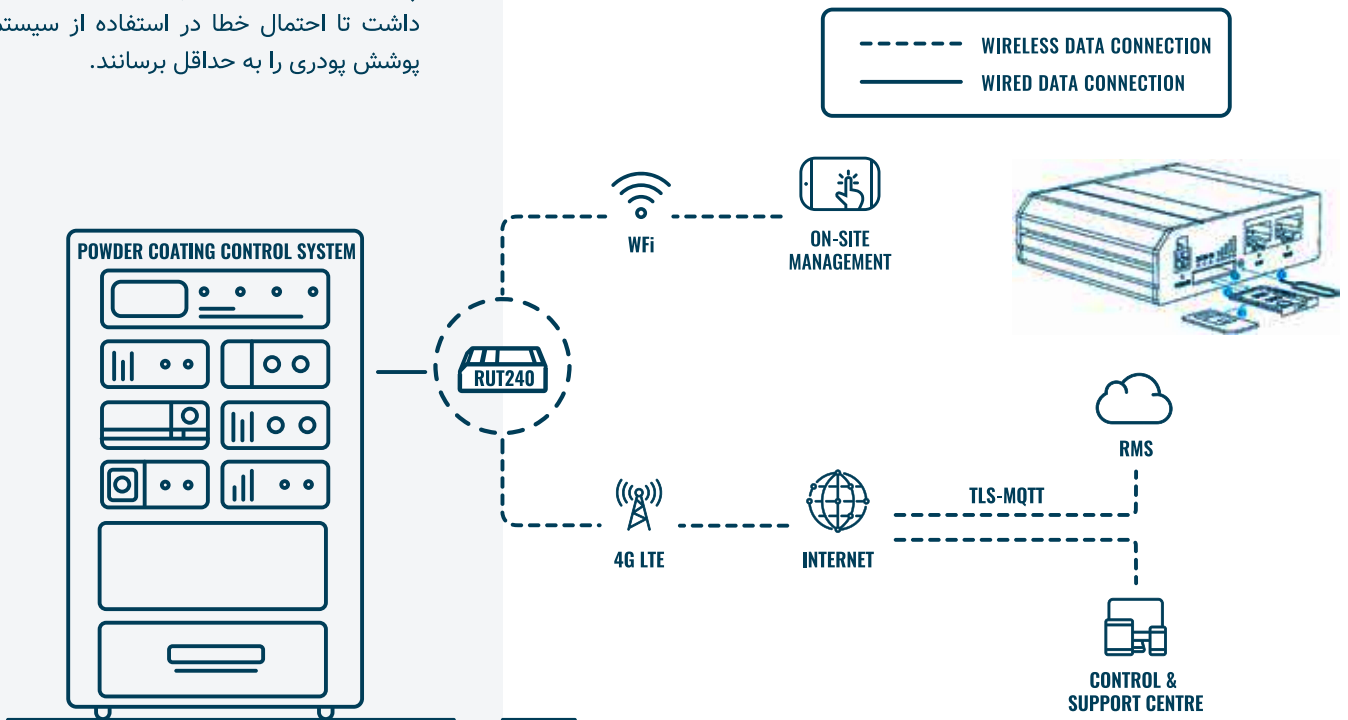

چالش

فرآیند ایجاد پوشش پودری فرآیندی پیچیده است که نیاز به استفاده از سیستم‌های برق رسانی، تفنگ های پودر افشان الکترواستاتیک، واحد کنترل، واحد سیلیکون، اتاقک اسپری، حسگر تشخیص حرکت، دستگیره‌های جابجایی خودکار و دوربین های نظارتی عیب یاب دارد. اجزای سیستم‌های پوشش پودری صنعتی به دلیل قیمت بسیار بالایی که دارند، باید با هم کاملاً هماهنگ باشند تا عملکرد و کیفیت پوشش به حداکثر برسد. بعلاوه، برای اپراتور این سیستم‌ها تغییر پودر و یا بخش‌هایی که باید پوشش داده شوند یک چالش است چون باید تنظیمات سیستم را حین کار طوری تغییر دهند که میزان هدر رفت مواد پودری به حداقل رسیده و کیفیت پوشش بهینه سازی شود. در عمل نیاز به یک فرایند دقیق، بهینه سازی پوشش و نظارت بر کیفیت وجود دارد تا تغییرات لازم به صورت سریع و متناسب با نیاز در هر لحظه انجام شوند. اما با وجود چندین سیستم پوشش و تغییر شیفت پرسنل، حفظ جریان اطلاعات، عملکرد بهینه و دسترس پذیری سیستم کار دشواری می باشد.

مزایا

RUT240 با قابلیت پشتیبانی از شبکه 4G LTE امکان اتصال مستقیم سیستم به کارخانه را فراهم می‌کند تا با فعال شدن سرویس‌های پشتیبانی و پیکربندی به اپراتورهای سیستم جهت حل چالش های ایجاد شده در فرآیند پوشش کمک کند. اپراتورهای سیستم‌ها با مسئولیت‌های مختلف می‌توانند داشبوردهای حاوی داده‌های آنلاین و همزمان را مشاهده می‌کنند که متناسب با خواست و نیاز آنها تنظیم شده و اعلان‌های مربوط به مراقبت و تعمیر، بهره‌وری و کیفیت پوشش را در سریع ترین زمان ممکن در اختیار آنها قرار می‌دهد. مالکان سیستم‌ها به داده‌های کاملی درباره چگونگی استفاده از تجهیزات دسترسی خواهند داشت تا احتمال خطا در استفاده از سیستم‌های پوشش پودری را به حداقل برسانند.

راهکار

امروزه شاهد افزایش محبوبیت سیستم‌های پوشش پودری در سطح صنعت نسل چهارم هستیم که در مقایسه با مدل های سنتی قابلیت اتصال از راه دور از طریق اینترنت 4G LTE به آنها اضافه شده است. می‌توان سیستم‌های جدید یا سنتی را با استفاده از درگاه‌ها یا روترهای 4G صنعتی ارتقاء داد تا به واحدهای کنترل خودکار متصل شوند. این دستگاه‌ها با استفاده از پلتفرم اختصاصی یک کانال امن و بی وقفه بین سیستم ایجاد می‌کنند.