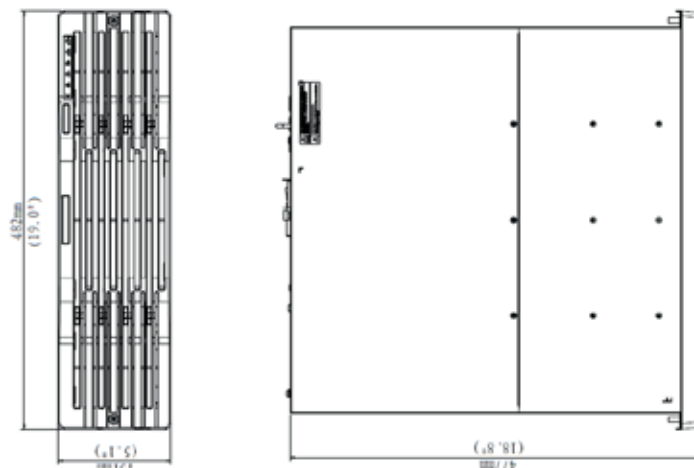

NVR-A130RH-16A

Network Video Recorder

قابلیت های کلیدی

- پشتیبانی از 16 عدد هارد تا ظرفیت 10 ترابایت برای هر کدام
- دو عدد درگاه mini SAS
- خروجی 12 ولت
- قابلیت برگرداندن تصاویر ضبط شده بعد از قطع شبکه
- قابلیت بروز رسانی آنلاین

Dimensions

۶۰