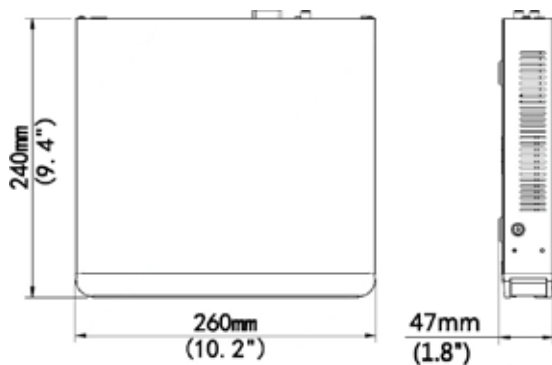

NVR-E16-1/8A

Network Video Recorder

قابلیت های کلیدی

- خروجی همزمان HDMI و 4K و VGA
- پشتیبانی از 1 عدد هارد تا 10 ترابایت
- قابلیت برگرداندن تصاویر بعد از قطع شبکه
- قابلیت بروز رسانی آنلاین

- پشتیبانی از فرمت های تصویر Ultra265/H.265/H.264
- 16 کانال تصویر ورودی تا رزولوشن 8 مگاپیکسل
- دارای 8 پورت POE با توان کلی 108 وات
- پشتیبانی از دوربین های با قابلیت ONVIF

Specifications

IP Video Input	16-ch	Live view/Playback	8MP/6MP/5MP/4MP/3MP/1080p/960p/720p/D1/2CIF/CIF
Two-way Audio Input	1-ch, RCA	Capability	1 x 4K@30, 2 x 4MP@30, 4 x 1080p@30, 8 x 720p@30, 16 x D1
Incoming Bandwidth	60Mbps	SATA	1 SATA interface
Outgoing Bandwidth	80Mbps	Capacity	up to 10TB for each disk
Remote Users	128	Network Interface	1 RJ-45 10M/100M self-adaptive Ethernet Interface
Protocols	P2P, UPnP, NTP, DHCP, PPPoE	USB Interface	Rear panel: 2 x USB2.0, Front panel: 1 x USB2.0
HDMI/VGA Output	HDMI:	Alarm In	4-ch
	4K (3840x2160)/30Hz, 1920x1080p/60Hz, 1920x1080p/50Hz, 1600x1200/60Hz 1280x1024/60Hz, 1280x720/60Hz, 1024x768/60Hz VGA:	Alarm Out	1-ch
	1920x1080p/60Hz, 1920x1080p/50Hz, 1600x1200/60Hz, 1280x1024/60Hz, 1280x720/60Hz, 1024x768/60Hz	Interface	8 independent 100 Mbps PoE network interfaces
Recording Resolution	8MP/6MP/5MP/4MP/3MP/1080p/960p/720p/D1/2CIF/CIF	Max Power	Max 30W for single port Max 108W in total (13.5W for each)
Audio Output	1-ch, RCA	Supported Standard	IEEE 802.3at, IEEE 802.3af
Synchronous Playback	16-ch	Power Supply	52V DC Power Consumption: ≤ 9 W (without HDD)
Corridor Mode Screen	3/4/5/7/9/10/12/16	Working Environment	-10°C ~ +55°C (+14°F ~ +131°F), Humidity ≤ 90% RH (non-condensing)
Decoding format	Ultra 265, H.265, H.264	Dimensions (W×D×H)	260mm × 240mm × 47mm (10.2" × 9.4" × 1.8")
		Weight (without HDD)	≤ 1.12 Kg (2.47lb)

Dimensions

Rear Panel