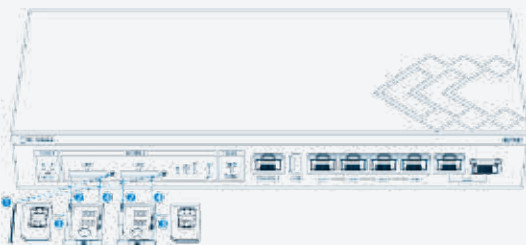

قابلیت نصب دو سیم کارت: RUTXR1 دو اسلات سیم کارت برای پشتیبانی از اپراتورهای مختلف دارد. در نتیجه سرعت بسیار بالا و امکان استفاده از اینترنت همراه را فراهم می‌کند.

امکان نصب سریع: می‌توانید گزینه‌های مورد نظر برای اتصال اصلی و پشتیبان را انتخاب کنید و بدون هزینه اضافه و تأخیر، متناسب با تغییر وضعیت، تغییرات لازم را در پیکربندی انجام دهید.

## راهکار

با وجود RUTXR1 می‌توان از اینترنت همراه و یک ارتباط با سیم مانند LAN یا فیبر به عنوان پشتیبان استفاده کرد. این مدل مجهز به ۵ پورت LAN گیگابیتی و یک ماژول SFP به همراه قابلیت اتصال به شبکه 4G با دو سیم کارت است. ترکیب این گزینه‌ها امکان استفاده از سه اپراتور اینترنت مختلف را فراهم نموده و احتمال قطع شدن را به صورت چشمگیری کاهش می‌دهد.

علاوه بر این RUTXR1 قابلیت نصب در رک را هم دارد و به دلیل ابعاد کوچکش به راحتی در یک فضای ۱۹ اینچی و هر جای کوچکی قابل نصب است. همچنین RUTXR1 دو منبع تغذیه دارد در نتیجه احتمال بروز مشکل در شبکه حتی در صورت قطع شدن یکی از منابع برق به حداقل می‌رسد. همانطور که در تصویر مشخص شده، می‌توان از RUTXR1 برای اتصال دستگاه‌های مختلف در محیط اداری استفاده کرد از جمله لپ‌تاپ‌ها، کامپیوترها، چاپگرها و تجهیزات اتاق جلسات (مانند تبلت و ابزارهای تماس ویدیویی). این دستگاه با داشتن چند پورت LAN گیگابیتی می‌تواند اینترنت کابلی را برای حداقل پنج محصول مختلف تأمین کند. علاوه بر این روتر از ۱۰۰ ارتباط وای فای همزمان پشتیبانی می‌کند. بنابراین برای محیط‌های اداری کوچک تا متوسط بسیار مناسب است.