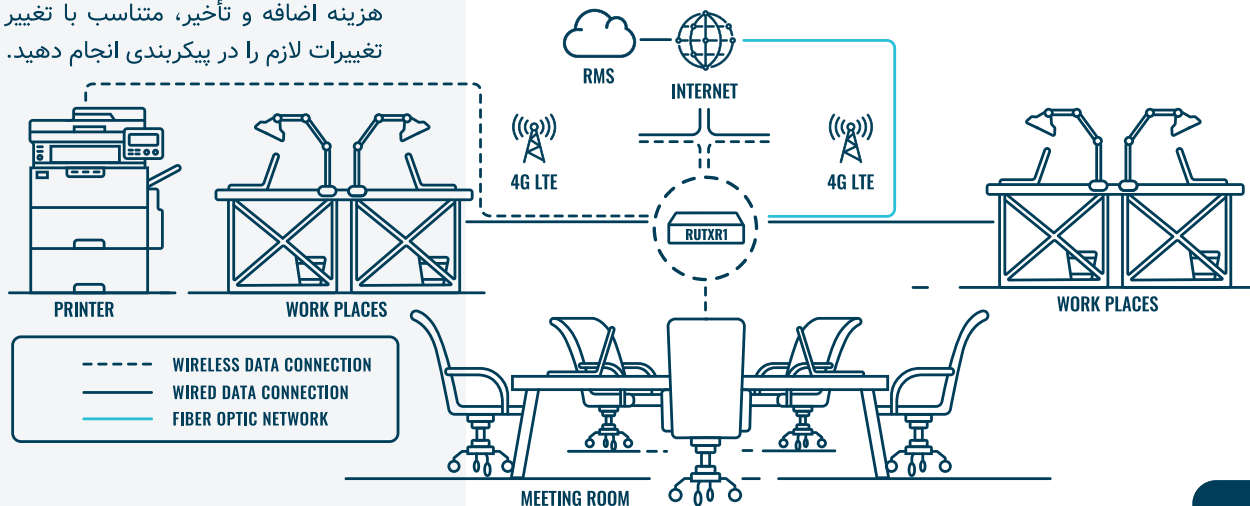

قابلیت نصب دو سیم کارت: RUTXR1 دو اسلات سیم کارت برای پشتیبانی از اپراتورهای مختلف دارد. در نتیجه سرعت بسیار بالا و امکان استفاده از اینترنت همراه را فراهم می‌کند.

امکان نصب سریع: می‌توانید گزینه‌های مورد نظر برای اتصال اصلی و پشتیبان را انتخاب کنید و بدون هزینه اضافه و تأخیر، متناسب با تغییر وضعیت، تغییرات لازم را در پیکربندی انجام دهید.

## راهکار

با وجود RUTXR1 می‌توان از اینترنت همراه و یک ارتباط با سیم مانند LAN یا فیبر به عنوان پشتیبان استفاده کرد. این مدل مجهز به ۵ پورت LAN گیگابیتی و یک ماژول SFP به همراه قابلیت اتصال به شبکه 4G با دو سیم کارت است. ترکیب این گزینه‌ها امکان استفاده از سه اپراتور اینترنت مختلف را فراهم نموده و احتمال قطع شدن را به صورت چشمگیری کاهش می‌دهد.

علاوه بر این RUTXR1 قابلیت نصب در رک را هم دارد و به دلیل ابعاد کوچکش به راحتی در یک فضای ۱۹ اینچی و هر جای کوچکی قابل نصب است. همچنین RUTXR1 دو منبع تغذیه دارد در نتیجه احتمال بروز مشکل در شبکه حتی در صورت قطع شدن یکی از منابع برق به حداقل می‌رسد. همانطور که در تصویر مشخص شده، می‌توان از RUTXR1 برای اتصال دستگاه‌های مختلف در محیط اداری استفاده کرد از جمله لپ‌تاپ‌ها، کامپیوترها، چاپگرها و تجهیزات اتاق جلسات (مانند تبلت و ابزارهای تماس ویدیویی). این دستگاه با داشتن چند پورت LAN گیگابیتی می‌تواند اینترنت کابلی را برای حداقل پنج محصول مختلف تأمین کند. علاوه بر این روتر از ۱۰۰ ارتباط وای فای همزمان پشتیبانی می‌کند. بنابراین برای محیط‌های اداری کوچک تا متوسط بسیار مناسب است.