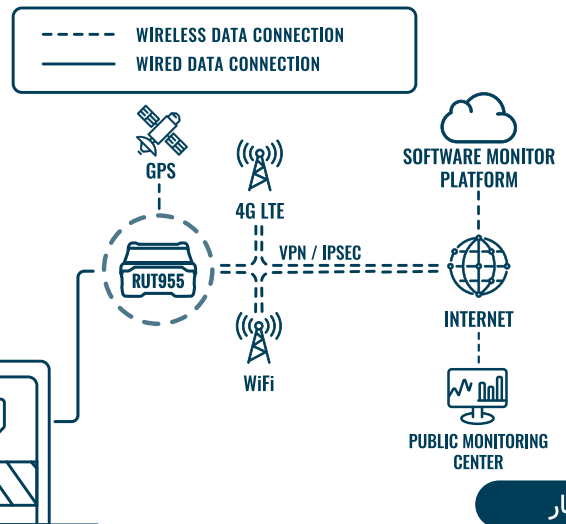

چالش

شرکت همکار ما SBT Europe BV در زمینه ارائه دوربین‌های امنیتی، سیستم نظارت تصویری و پیشگیری از سرقت تخصص دارد. مشکلی که این شرکت با آن روبرو شده بود، مشکل نظارت خارج از ساعات کاری بود. مشخص شد که این شرکت به راهکاری کامل با تجهیزات امن و مطمئن برای اتصال دستگاه‌ها به همراه قابلیت مدیریت از راه دور بر اساس جدیدترین فناوری‌های موجود در بازار نیاز دارد. این ارتباط می‌بایست بی‌وقفه و پایدار با امکان ثبت و ذخیره فیلم‌هایی بسیار شفاف و واضح باشد، به گونه‌ای که بتوان با سیستم مدیریت از راه دور، اطلاعات لحظه‌ای را در مورد رویداد‌های در حال وقوع کنترل نمود و بتوان مشکلات فنی جزئی را به سرعت شناسایی و رفع کرد.

مزایا

نصب سریع: با وجود یک راهکار یکپارچه می‌توان نصب را به روش Plug & Play انجام داد که باعث می‌شود زمان نصب به طور قابل ملاحظه‌ای کاهش پیدا کند. ارتباط قابل اطمینان: قابلیت اتصال به شبکه LTE با دو سیم کارت برای برقراری ارتباط پشتیبان به همراه گزینه‌های LAN و WIFI. مدیریت از راه دور: نیاز به حضور در محل جهت رفع مشکلات جزئی یا به روزرسانی نرم‌افزار را از بین می‌برد. ارتباطات امن: هر دکل آدرس IP مخصوص خودش را دارد. وجود VPN با پروتکل IP Sec حفظ ارتباط امن را تضمین می‌کند.

راهکار

این راهکار کامل برای اینترنت اشیا، وجود ارتباطی پیوسته در هر مکان و هر زمانی را تضمین می‌دهد. این راهکار برای دکل‌های نظارتی بسیار مناسب است. امکان استفاده از دو سیم کارت باعث شده که در صورت از دست رفتن ارتباط اصلی، یک ارتباط پشتیبان در دسترس باشد. این قابلیت برای محیط‌های دورافتاده که گزینه‌های محدودی برای ارتباط دارند، بسیار مناسب است. معمولاً چنین شرایطی برای محل‌های ساخت و ساز، مزرعه‌های خورشیدی و سایر تشکیلات صنعتی وجود دارد. روتر RUT955 با چندین ورودی و خروجی دیجیتال و آنالوگ امکان اتصال آسان همه اجزاء را فراهم می‌کند. از آنجایی که معمولاً دکل‌های موجود در سایت بیشتر از یک عدد است. هر دکل باید یک IP مخصوص داشته باشد تا امکان دسترسی به آنها به روش امن وجود داشته باشد. علاوه بر این، داشتن IP‌های متمایز امکان پیگیری موقعیت نصب دکل‌ها در کل سیستم را فراهم می‌کند.